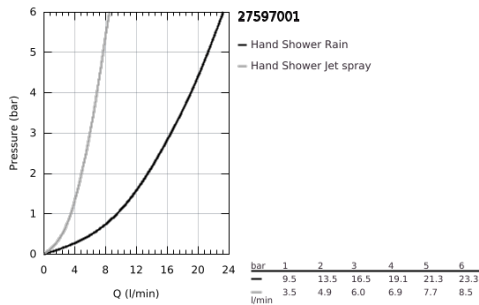

27 597 001 TEMPESTA 100 ΤΗΛΕΦΩΝΟ ΝΤΟΥΣ 2 ΛΕΙΤΟΥΡΓΙΩΝ

ΠΕΡΙΓΡΑΦΗ ΠΡΟΪΟΝΤΟΣ

- Χρώμα: chrome
- spray patterns: Rain, Jet
- GROHE DreamSpray - perfect spray pattern
- Φινίρισμα GROHE LongLife
- GROHE SpeedClean σύστημα αποφυγής αλάτων ασβεστίου
- Inner WaterGuide - inner insulation for surface protection
- ShockProof silicone ring prevents damages caused by shower falling
- universal mounting system, fitting all standard shower hoses
- κατάλληλο για ταχυθερμοσίφωνες
- ελάχιστη προτεινόμενη πίεση 1.0 bar