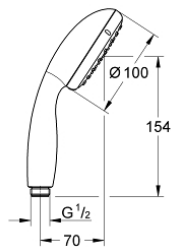

27 597 001 TEMPESTA 100 ΤΗΛΕΦΩΝΟ ΝΤΟΥΣ 2 ΛΕΙΤΟΥΡΓΙΩΝ

ΠΕΡΙΓΡΑΦΗ ΠΡΟΪΟΝΤΟΣ

- Χρώμα: chrome
- spray patterns: Rain, Jet
- GROHE DreamSpray - perfect spray pattern
- Φινίρισμα GROHE LongLife
- GROHE SpeedClean σύστημα αποφυγής αλάτων ασβεστίου
- Inner WaterGuide - inner insulation for surface protection
- ShockProof silicone ring prevents damages caused by shower falling
- universal mounting system, fitting all standard shower hoses
- κατάλληλο για ταχυθερμοσίφωνες
- ελάχιστη προτεινόμενη πίεση 1.0 bar

27 597 001 **TEMPESTA 100 ΤΗΛΕΦΩΝΟ ΝΤΟΥΣ 2 ΛΕΙΤΟΥΡΓΙΩΝ**

ΑΝΤΑΛΛΑΚΤΙΚΑ, Ιουνίου 2013 – τώρα

1: Φίλτρο ακαθαρσιών (Αριθμός ανταλλακτικού 0700200M)