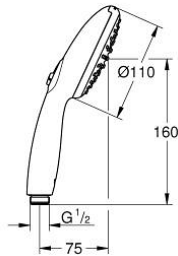

27 597 003 TEMPESTA 110 ΤΗΛΕΦΩΝΟ ΝΤΟΥΣ 2 ΛΕΙΤΟΥΡΓΙΩΝ

ΠΕΡΙΓΡΑΦΗ ΠΡΟΪΟΝΤΟΣ

- Χρώμα: chrome
- spray patterns: Rain, Jet
- maximum flow rate (at 3 bar): 13.5 l/min
- GROHE SmartSwitch - easily rotate the dial to enjoy your preferred spray option
- GROHE DreamSpray - perfect spray pattern
- Φινίρισμα GROHE LongLife
- GROHE SpeedClean σύστημα αποφυγήςαλάτων ασβεστίου
- Inner WaterGuide - inner insulation for surface protection
- ShockProof silicone ring prevents damages caused by shower falling
- universal mounting system, fitting all standard shower hoses
- ελάχιστη προτεινόμενη πίεση 1.0 bar
- κατάλληλο για ταχυθερμοσίφωνες
- professional exclusive

27 597 003 **TEMPESTA 110 ΤΗΛΕΦΩΝΟ ΝΤΟΥΣ 2 ΛΕΙΤΟΥΡΓΙΩΝ**

ΑΝΤΑΛΛΑΚΤΙΚΑ, Απριλίου 2020 – τώρα

1: Φίλτρο ακαθαρσιών (Αριθμός ανταλλακτικού 0700200M)