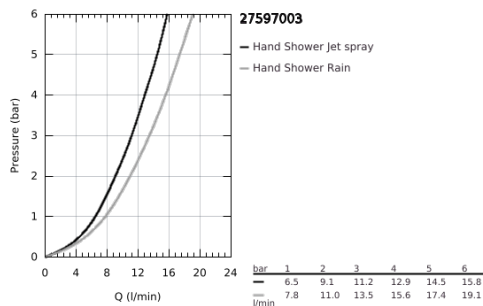

27 597 003 TEMPESTA 110 ΤΗΛΕΦΩΝΟ ΝΤΟΥΣ 2 ΛΕΙΤΟΥΡΓΙΩΝ

ΠΕΡΙΓΡΑΦΗ ΠΡΟΪΟΝΤΟΣ

- Χρώμα: chrome
- spray patterns: Rain, Jet
- maximum flow rate (at 3 bar): 13.5 l/min
- GROHE SmartSwitch - easily rotate the dial to enjoy your preferred spray option
- GROHE DreamSpray - perfect spray pattern
- Φινίρισμα GROHE LongLife
- GROHE SpeedClean σύστημα αποφυγήςαλάτων ασβεστίου
- Inner WaterGuide - inner insulation for surface protection
- ShockProof silicone ring prevents damages caused by shower falling
- universal mounting system, fitting all standard shower hoses
- ελάχιστη προτεινόμενη πίεση 1.0 bar
- κατάλληλο για ταχυθερμοσίφωνες
- professional exclusive

27 597 003 **TEMPESTA 110 ΤΗΛΕΦΩΝΟ ΝΤΟΥΣ 2 ΛΕΙΤΟΥΡΓΙΩΝ**

ΑΝΤΑΛΛΑΚΤΙΚΑ, Απριλίου 2020 – τώρα

1: Φίλτρο ακαθαρσιών (Αριθμός ανταλλακτικού 0700200M)