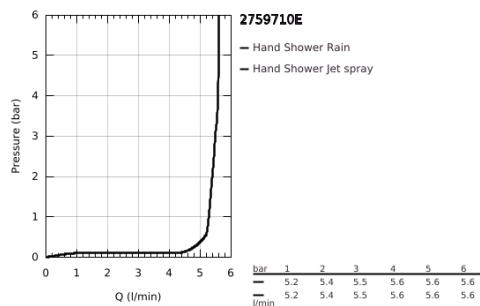

27 597 10E TEMPESTA 100 ΤΗΛΕΦΩΝΟ ΝΤΟΥΣ 2 ΛΕΙΤΟΥΡΓΙΩΝ

ΠΕΡΙΓΡΑΦΗ ΠΡΟΪΟΝΤΟΣ

- Χρώμα: chrome
- spray patterns: Rain, Jet
- GROHE EcoJoy 5.7 l/min. flow limiter
- GROHE DreamSpray - perfect spray pattern
- Φινίρισμα GROHE LongLife
- GROHE SpeedClean σύστημα αποφυγής αλάτων ασβεστίου
- Inner WaterGuide - inner insulation for surface protection
- ShockProof silicone ring prevents damages caused by shower falling
- universal mounting system, fitting all standard shower hoses

27 597 10E **TEMPESTA 100 ΤΗΛΕΦΩΝΟ ΝΤΟΥΣ 2 ΛΕΙΤΟΥΡΓΙΩΝ**

ΑΝΤΑΛΛΑΚΤΙΚΑ, Ιουνίου 2013 – τώρα

1: Φίλτρο ακαθαρσιών (Αριθμός ανταλλακτικού 0700200M)