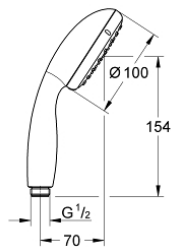

27 597 10E TEMPESTA 100 ΤΗΛΕΦΩΝΟ ΝΤΟΥΣ 2 ΛΕΙΤΟΥΡΓΙΩΝ

ΠΕΡΙΓΡΑΦΗ ΠΡΟΪΟΝΤΟΣ

- Χρώμα: chrome
- spray patterns: Rain, Jet
- GROHE EcoJoy 5.7 l/min. flow limiter
- GROHE DreamSpray - perfect spray pattern
- Φινίρισμα GROHE LongLife
- GROHE SpeedClean σύστημα αποφυγής αλάτων ασβεστίου
- Inner WaterGuide - inner insulation for surface protection
- ShockProof silicone ring prevents damages caused by shower falling
- universal mounting system, fitting all standard shower hoses

27 597 10E **TEMPESTA 100 ΤΗΛΕΦΩΝΟ ΝΤΟΥΣ 2 ΛΕΙΤΟΥΡΓΙΩΝ**

ΑΝΤΑΛΛΑΚΤΙΚΑ, Ιουνίου 2013 – τώρα

1: Φίλτρο ακαθαρσιών (Αριθμός ανταλλακτικού 0700200M)