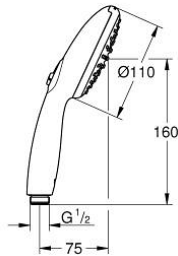

27 597 30E TEMPESTA 110 ΤΗΛΕΦΩΝΟ ΝΤΟΥΣ 2 ΛΕΙΤΟΥΡΓΙΩΝ

ΠΕΡΙΓΡΑΦΗ ΠΡΟΪΟΝΤΟΣ

- Χρώμα: chrome
- spray patterns: Rain, Jet
- μέγιστη παροχή (στα 3 bar): 5,6 λίτρα/λεπτό
- GROHE SmartSwitch - easily rotate the dial to enjoy your preferred spray option
- GROHE DreamSpray - perfect spray pattern
- Φινίρισμα GROHE LongLife
- GROHE SpeedClean σύστημα αποφυγήςαλάτων ασβεστίου
- Inner WaterGuide - inner insulation for surface protection
- ShockProof silicone ring prevents damages caused by shower falling
- universal mounting system, fitting all standard shower hoses
- ελάχιστη προτεινόμενη πίεση 1.0 bar
- κατάλληλο για ταχυθερμοσίφωνες
- professional exclusive

27 597 30E TEMPESTA 110 ΤΗΛΕΦΩΝΟ ΝΤΟΥΣ 2 ΛΕΙΤΟΥΡΓΙΩΝ

ΑΝΤΑΛΛΑΚΤΙΚΑ, Απριλίου 2020 – τώρα

1: Φίλτρο ακαθαρσιών (Αριθμός ανταλλακτικού 0700200M)