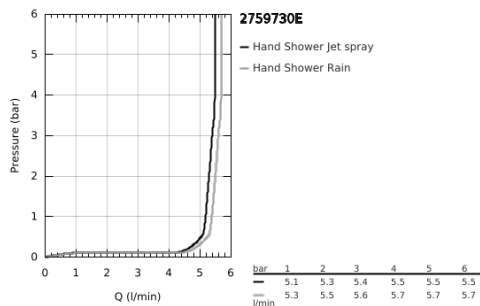

27 597 30E TEMPESTA 110 ΤΗΛΕΦΩΝΟ ΝΤΟΥΣ 2 ΛΕΙΤΟΥΡΓΙΩΝ

ΠΕΡΙΓΡΑΦΗ ΠΡΟΪΟΝΤΟΣ

- Χρώμα: chrome
- spray patterns: Rain, Jet
- μέγιστη παροχή (στα 3 bar): 5,6 λίτρα/λεπτό
- GROHE SmartSwitch - easily rotate the dial to enjoy your preferred spray option
- GROHE DreamSpray - perfect spray pattern
- Φινίρισμα GROHE LongLife
- GROHE SpeedClean σύστημα αποφυγήςαλάτων ασβεστίου
- Inner WaterGuide - inner insulation for surface protection
- ShockProof silicone ring prevents damages caused by shower falling
- universal mounting system, fitting all standard shower hoses
- ελάχιστη προτεινόμενη πίεση 1.0 bar
- κατάλληλο για ταχυθερμοσίφωνες
- professional exclusive