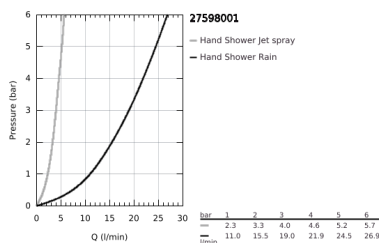

27 598 001 TEMPESTA 100 ΣΕΤ ΒΕΡΓΑΣ ΝΤΟΥΣ ΜΕ ΤΗΛΕΦΩΝΟ Δ΄ΥΟ ΛΕΙΤΟΥΡΓΕΙΩΝ

ΠΕΡΙΓΡΑΦΗ ΠΡΟΪΟΝΤΟΣ

- Χρώμα: chrome
- αποτελούμενο από :
 - hand shower Tempesta 100 II (27 597)
 - shower rail, 600 mm (27 523)
 - σπιράλ Relaxaflex 15750 mm 1/2" x 1/2" (28 154)
- GROHE DreamSpray - perfect spray pattern
- Φινίρισμα GROHE LongLife
- GROHE SpeedClean σύστημα αποφυγήςαλάτων ασβεστίου
- Inner WaterGuide - inner insulation for surface protection
- ShockProof silicone ring prevents damages caused by shower falling
- κατάλληλο για ταχυθερμοσίφωνες
- ελάχιστη προτεινόμενη πίεση 1.0 bar