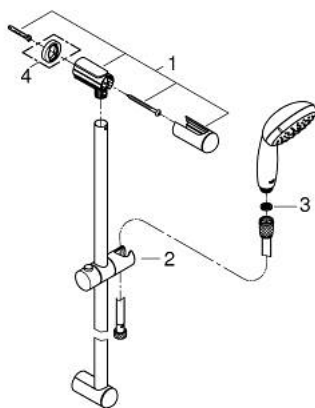

27 598 001 TEMPESTA 100 ΣΕΤ ΒΕΡΓΑΣ ΝΤΟΥΣ ΜΕ ΤΗΛΕΦΩΝΟ Δ΄ΥΟ ΛΕΙΤΟΥΡΓΕΙΩΝ

ΠΕΡΙΓΡΑΦΗ ΠΡΟΪΟΝΤΟΣ

- Χρώμα: chrome
- αποτελούμενο από :
 - hand shower Tempesta 100 II (27 597)
 - shower rail, 600 mm (27 523)
 - σπιράλ Relaxaflex 15750 mm 1/2" x 1/2" (28 154)
- GROHE DreamSpray - perfect spray pattern
- Φινίρισμα GROHE LongLife
- GROHE SpeedClean σύστημα αποφυγήςαλάτων ασβεστίου
- Inner WaterGuide - inner insulation for surface protection
- ShockProof silicone ring prevents damages caused by shower falling
- κατάλληλο για ταχυθερμοσίφωνες
- ελάχιστη προτεινόμενη πίεση 1.0 bar

27 598 001 TEMPESTA 100 ΣΕΤ ΒΕΡΓΑΣ ΝΤΟΥΣ ΜΕ ΤΗΛΕΦΩΝΟ Δ΄ΥΟ ΛΕΙΤΟΥΡΓΕΙΩΝ

ΑΝΤΑΛΛΑΚΤΙΚΑ , Ιουνίου 2013 – τώρα

1: Στήριγμα βέργας ντους (Αριθμός ανταλλακτικού 48092000)

2: Ρυθμιζόμενο Στήριγμα τηλεφώνου βέργας (Αριθμός ανταλλακτικού 48093000)