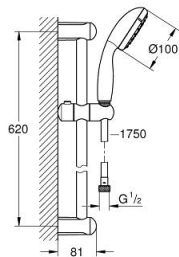

27 598 001 TEMPESTA 100 ΣΕΤ ΒΕΡΓΑΣ ΝΤΟΥΣ ΜΕ ΤΗΛΕΦΩΝΟ Δ΄ΥΟ ΛΕΙΤΟΥΡΓΕΙΩΝ

ΠΕΡΙΓΡΑΦΗ ΠΡΟΪΟΝΤΟΣ

- Χρώμα: chrome
- αποτελούμενο από :
 - hand shower Tempesta 100 II (27 597)
 - shower rail, 600 mm (27 523)
 - σπιράλ Relaxaflex 15750 mm 1/2" x 1/2" (28 154)
- GROHE DreamSpray - perfect spray pattern
- Φινίρισμα GROHE LongLife
- GROHE SpeedClean σύστημα αποφυγήςαλάτων ασβεστίου
- Inner WaterGuide - inner insulation for surface protection
- ShockProof silicone ring prevents damages caused by shower falling
- κατάλληλο για ταχυθερμοσίφωνες
- ελάχιστη προτεινόμενη πίεση 1.0 bar

27 598 001 TEMPESTA 100 ΣΕΤ ΒΕΡΓΑΣ ΝΤΟΥΣ ΜΕ ΤΗΛΕΦΩΝΟ Δ΄ΥΟ ΛΕΙΤΟΥΡΓΕΙΩΝ

ΑΝΤΑΛΛΑΚΤΙΚΑ , Ιουνίου 2013 – τώρα

1: Στήριγμα βέργας ντους (Αριθμός ανταλλακτικού 48092000)

2: Ρυθμιζόμενο Στήριγμα τηλεφώνου βέργας (Αριθμός ανταλλακτικού 48093000)