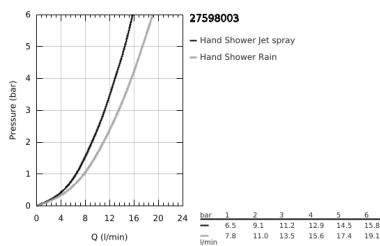

27 598 003 TEMPESTA 110 SHOWER RAIL SET 2 SPRAYS (RAIN, JET)

ΠΕΡΙΓΡΑΦΗ ΠΡΟΪΟΝΤΟΣ

- Χρώμα: chrome
- αποτελούμενο από :
 - hand shower Tempesta 110 (27 597)
 - maximum flow rate (at 3 bar): 13.5 l/min
 - shower rail, 600 mm (27 523)
 - σπιράλ Relaxaflex 15750 mm 1/2" x 1/2" (28 154)
- GROHE SmartSwitch - easily rotate the dial to enjoy your preferred spray option
- GROHE DreamSpray - perfect spray pattern
- Φινίρισμα GROHE LongLife
- Flexible Installation - 1 adjustable bracket for existing drill holes
- adjustable rail holder (turn and glide shower holder)
- GROHE SpeedClean σύστημα αποφυγήςαλάτων ασβεστίου
- Inner WaterGuide - inner insulation for surface protection
- ShockProof silicone ring prevents damages caused by shower falling
- ελάχιστη προτεινόμενη πίεση 1.0 bar
- κατάλληλο για ταχυθερμοσίφωνες
- professional exclusive

27 598 003 TEMPESTA 110 SHOWER RAIL SET 2 SPRAYS (RAIN, JET)

ΑΝΤΑΛΛΑΚΤΙΚΑ , Απριλίου 2020 – τώρα

- 1: Στήριγμα βέργας ντους (Αριθμός ανταλλακτικού 48607000)
- 2: Ρυθμιζόμενο Στήριγμα τηλεφώνου βέργας (Αριθμός ανταλλακτικού 48609000)
- 3: Στήριγμα βέργας ντους (Αριθμός ανταλλακτικού 48608000)
- 4: Φίλτρο ακαθαρσιών (Αριθμός ανταλλακτικού 0700200M)
- 5: δίσκος αντιστάθμισης (Αριθμός ανταλλακτικού 48543001)*