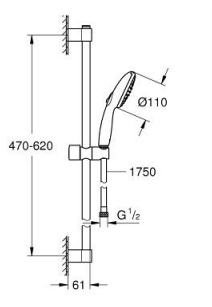

27 598 003 TEMPESTA 110 SHOWER RAIL SET 2 SPRAYS (RAIN, JET)

ΠΕΡΙΓΡΑΦΗ ΠΡΟΪΟΝΤΟΣ

- Χρώμα: chrome
- αποτελούμενο από :
 - hand shower Tempesta 110 (27 597)
 - maximum flow rate (at 3 bar): 13.5 l/min
 - shower rail, 600 mm (27 523)
 - σπιράλ Relaxaflex 15750 mm 1/2" x 1/2" (28 154)
- GROHE SmartSwitch - easily rotate the dial to enjoy your preferred spray option
- GROHE DreamSpray - perfect spray pattern
- Φινίρισμα GROHE LongLife
- Flexible Installation - 1 adjustable bracket for existing drill holes
- adjustable rail holder (turn and glide shower holder)
- GROHE SpeedClean σύστημα αποφυγήςαλάτων ασβεστίου
- Inner WaterGuide - inner insulation for surface protection
- ShockProof silicone ring prevents damages caused by shower falling
- ελάχιστη προτεινόμενη πίεση 1.0 bar
- κατάλληλο για ταχυθερμοσίφωνες
- professional exclusive

27 598 003 TEMPESTA 110 SHOWER RAIL SET 2 SPRAYS (RAIN, JET)

ΑΝΤΑΛΛΑΚΤΙΚΑ , Απριλίου 2020 – τώρα

- 1: Στήριγμα βέργας ντους (Αριθμός ανταλλακτικού 48607000)
- 2: Ρυθμιζόμενο Στήριγμα τηλεφώνου βέργας (Αριθμός ανταλλακτικού 48609000)
- 3: Στήριγμα βέργας ντους (Αριθμός ανταλλακτικού 48608000)
- 4: Φίλτρο ακαθαρσιών (Αριθμός ανταλλακτικού 0700200M)
- 5: δίσκος αντιστάθμισης (Αριθμός ανταλλακτικού 48543001)*