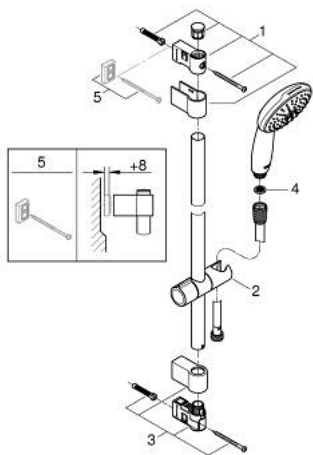

27 598 003 TEMPESTA 110 SHOWER RAIL SET 2 SPRAYS (RAIN, JET)

ΠΕΡΙΓΡΑΦΗ ΠΡΟΪΟΝΤΟΣ

- Χρώμα: chrome
- αποτελούμενο από :
 - hand shower Tempesta 110 (27 597)
 - maximum flow rate (at 3 bar): 13.5 l/min
 - shower rail, 600 mm (27 523)
 - σπιράλ Relaxaflex 15750 mm 1/2" x 1/2" (28 154)
- GROHE SmartSwitch - easily rotate the dial to enjoy your preferred spray option
- GROHE DreamSpray - perfect spray pattern
- Φινίρισμα GROHE LongLife
- Flexible Installation - 1 adjustable bracket for existing drill holes
- adjustable rail holder (turn and glide shower holder)
- GROHE SpeedClean σύστημα αποφυγήςαλάτων ασβεστίου
- Inner WaterGuide - inner insulation for surface protection
- ShockProof silicone ring prevents damages caused by shower falling
- ελάχιστη προτεινόμενη πίεση 1.0 bar
- κατάλληλο για ταχυθερμοσίφωνες
- professional exclusive

27 598 003 TEMPESTA 110 SHOWER RAIL SET 2 SPRAYS (RAIN, JET)

ΑΝΤΑΛΛΑΚΤΙΚΑ , Απριλίου 2020 – τώρα

- 1: Στήριγμα βέργας ντους (Αριθμός ανταλλακτικού 48607000)
- 2: Ρυθμιζόμενο Στήριγμα τηλεφώνου βέργας (Αριθμός ανταλλακτικού 48609000)
- 3: Στήριγμα βέργας ντους (Αριθμός ανταλλακτικού 48608000)
- 4: Φίλτρο ακαθαρσιών (Αριθμός ανταλλακτικού 0700200M)
- 5: δίσκος αντιστάθμισης (Αριθμός ανταλλακτικού 48543001)*