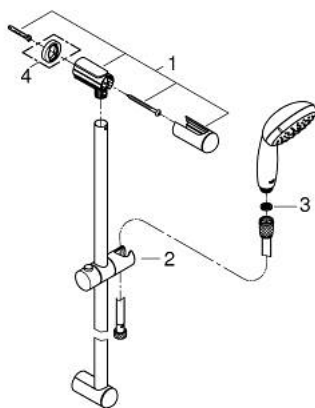

27 598 10E TEMPESTA 100 ΣΕΤ ΒΕΡΓΑΣ ΝΤΟΥΣ ΜΕ ΤΗΛΕΦΩΝΟ ΔΎΟ ΛΕΙΤΟΥΡΓΕΙΩΝ

ΠΕΡΙΓΡΑΦΗ ΠΡΟΪΟΝΤΟΣ

- Χρώμα: chrome
- αποτελούμενο από :
 - hand shower Tempesta 100 II (27 597)
 - maximum flow rate (at 3 bar): 5.7 l/min
 - shower rail, 600 mm (27 523)
 - σπιράλ Relaxaflex 15750 mm 1/2" x 1/2" (28 154)
 - GROHE DreamSpray - perfect spray pattern
 - Φινίρισμα GROHE LongLife
 - GROHE SpeedClean σύστημα αποφυγήσαλάτων ασβεστίου
 - Inner WaterGuide - inner insulation for surface protection
 - ShockProof silicone ring prevents damages caused by shower falling

27 598 10E TEMPESTA 100 ΣΕΤ ΒΕΡΓΑΣ ΝΤΟΥΣ ΜΕ ΤΗΛΕΦΩΝΟ Δ΄ΥΟ ΛΕΙΤΟΥΡΓΕΙΩΝ

ΑΝΤΑΛΛΑΚΤΙΚΑ , Ιουνίου 2013 – τώρα

1: Στήριγμα βέργας ντους (Αριθμός ανταλλακτικού 48098000)

2: Ρυθμιζόμενο Στήριγμα τηλεφώνου βέργας (Αριθμός ανταλλακτικού 48099000)