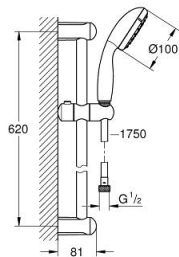

27 598 10E TEMPESTA 100 ΣΕΤ ΒΕΡΓΑΣ ΝΤΟΥΣ ΜΕ ΤΗΛΕΦΩΝΟ ΔΎΟ ΛΕΙΤΟΥΡΓΕΙΩΝ

ΠΕΡΙΓΡΑΦΗ ΠΡΟΪΟΝΤΟΣ

- Χρώμα: chrome
- αποτελούμενο από :
 - hand shower Tempesta 100 II (27 597)
 - maximum flow rate (at 3 bar): 5.7 l/min
 - shower rail, 600 mm (27 523)
 - σπιράλ Relaxaflex 15750 mm 1/2" x 1/2" (28 154)
 - GROHE DreamSpray - perfect spray pattern
 - Φινίρισμα GROHE LongLife
 - GROHE SpeedClean σύστημα αποφυγήσαλάτων ασβεστίου
 - Inner WaterGuide - inner insulation for surface protection
 - ShockProof silicone ring prevents damages caused by shower falling

27 598 10E TEMPESTA 100 ΣΕΤ ΒΕΡΓΑΣ ΝΤΟΥΣ ΜΕ ΤΗΛΕΦΩΝΟ Δ΄ΥΟ ΛΕΙΤΟΥΡΓΕΙΩΝ

ΑΝΤΑΛΛΑΚΤΙΚΑ , Ιουνίου 2013 – τώρα

1: Στήριγμα βέργας ντους (Αριθμός ανταλλακτικού 48098000)

2: Ρυθμιζόμενο Στήριγμα τηλεφώνου βέργας (Αριθμός ανταλλακτικού 48099000)