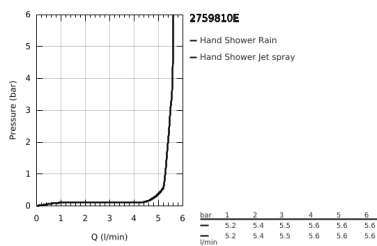

27 598 10E TEMPESTA 100 ΣΕΤ ΒΕΡΓΑΣ ΝΤΟΥΣ ΜΕ ΤΗΛΕΦΩΝΟ ΔΎΟ ΛΕΙΤΟΥΡΓΕΙΩΝ

ΠΕΡΙΓΡΑΦΗ ΠΡΟΪΟΝΤΟΣ

- Χρώμα: chrome
- αποτελούμενο από :
 - hand shower Tempesta 100 II (27 597)
 - maximum flow rate (at 3 bar): 5.7 l/min
 - shower rail, 600 mm (27 523)
 - σπιράλ Relaxaflex 15750 mm 1/2" x 1/2" (28 154)
 - GROHE DreamSpray - perfect spray pattern
 - Φινίρισμα GROHE LongLife
 - GROHE SpeedClean σύστημα αποφυγήσαλάτων ασβεστίου
 - Inner WaterGuide - inner insulation for surface protection
 - ShockProof silicone ring prevents damages caused by shower falling