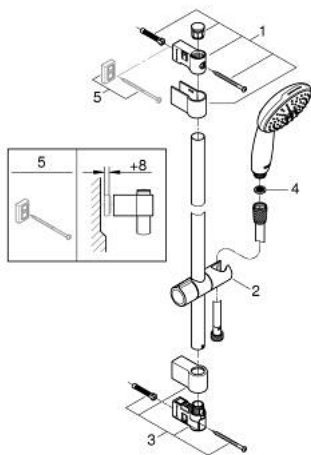

27 598 30E TEMPESTA 110 SHOWER RAIL SET 2 SPRAYS (RAIN, JET)

ΠΕΡΙΓΡΑΦΗ ΠΡΟΪΟΝΤΟΣ

- Χρώμα: chrome
- αποτελούμενο από :
 - hand shower Tempesta 110 (27 597)
 - μέγιστη παροχή (στα 3 bar): 5,6 λίτρα/λεπτό
 - shower rail, 600 mm (27 523)
 - σπιράλ Relaxaflex 15750 mm 1/2" x 1/2" (28 154)
 - GROHE EcoJoy - extra efficient water usage, perfect flow
 - GROHE SmartSwitch - easily rotate the dial to enjoy your preferred spray option
 - GROHE DreamSpray - perfect spray pattern
 - Φινίρισμα GROHE LongLife
 - Flexible Installation - 1 adjustable bracket for existing drill holes
 - adjustable rail holder (turn and glide shower holder)
 - GROHE SpeedClean σύστημα αποφυγήςκαλάτων ασβεστίου
 - Inner WaterGuide - inner insulation for surface protection
 - ShockProof silicone ring prevents damages caused by shower falling
 - ελάχιστη προτεινόμενη πίεση 1.0 bar
 - κατάλληλο για ταχυθερμοσίφωνες
 - professional exclusive

27 598 30E TEMPESTA 110 SHOWER RAIL SET 2 SPRAYS (RAIN, JET)

ΑΝΤΑΛΛΑΚΤΙΚΑ , Απριλίου 2020 – τώρα

1: Στήριγμα βέργας ντους (Αριθμός ανταλλακτικού 48607000)

2: Ρυθμιζόμενο Στήριγμα τηλεφώνου βέργας (Αριθμός ανταλλακτικού 48609000)