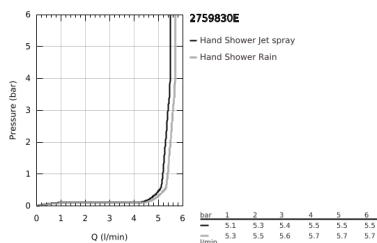

27 598 30E TEMPESTA 110 SHOWER RAIL SET 2 SPRAYS (RAIN, JET)

ΠΕΡΙΓΡΑΦΗ ΠΡΟΪΟΝΤΟΣ

- Χρώμα: chrome
- αποτελούμενο από :
 - hand shower Tempesta 110 (27 597)
 - μέγιστη παροχή (στα 3 bar): 5,6 λίτρα/λεπτό
 - shower rail, 600 mm (27 523)
 - σπιράλ Relaxaflex 15750 mm 1/2" x 1/2" (28 154)
 - GROHE EcoJoy - extra efficient water usage, perfect flow
 - GROHE SmartSwitch - easily rotate the dial to enjoy your preferred spray option
 - GROHE DreamSpray - perfect spray pattern
 - Φινίρισμα GROHE LongLife
 - Flexible Installation - 1 adjustable bracket for existing drill holes
 - adjustable rail holder (turn and glide shower holder)
 - GROHE SpeedClean σύστημα αποφυγήςκαλάτων ασβεστίου
 - Inner WaterGuide - inner insulation for surface protection
 - ShockProof silicone ring prevents damages caused by shower falling
 - ελάχιστη προτεινόμενη πίεση 1.0 bar
 - κατάλληλο για ταχυθερμοσίφωνες
 - professional exclusive

27 598 30E TEMPESTA 110 SHOWER RAIL SET 2 SPRAYS (RAIN, JET)

ΑΝΤΑΛΛΑΚΤΙΚΑ , Απριλίου 2020 – τώρα

1: Στήριγμα βέργας ντους (Αριθμός ανταλλακτικού 48607000)

2: Ρυθμιζόμενο Στήριγμα τηλεφώνου βέργας (Αριθμός ανταλλακτικού 48609000)