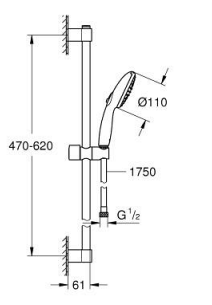

27 598 30E TEMPESTA 110 SHOWER RAIL SET 2 SPRAYS (RAIN, JET)

ΠΕΡΙΓΡΑΦΗ ΠΡΟΪΟΝΤΟΣ

- Χρώμα: chrome
- αποτελούμενο από :
 - hand shower Tempesta 110 (27 597)
 - μέγιστη παροχή (στα 3 bar): 5,6 λίτρα/λεπτό
 - shower rail, 600 mm (27 523)
 - σπιράλ Relaxaflex 15750 mm 1/2" x 1/2" (28 154)
 - GROHE EcoJoy - extra efficient water usage, perfect flow
 - GROHE SmartSwitch - easily rotate the dial to enjoy your preferred spray option
 - GROHE DreamSpray - perfect spray pattern
 - Φινίρισμα GROHE LongLife
 - Flexible Installation - 1 adjustable bracket for existing drill holes
 - adjustable rail holder (turn and glide shower holder)
 - GROHE SpeedClean σύστημα αποφυγήςκαλάτων ασβεστίου
 - Inner WaterGuide - inner insulation for surface protection
 - ShockProof silicone ring prevents damages caused by shower falling
 - ελάχιστη προτεινόμενη πίεση 1.0 bar
 - κατάλληλο για ταχυθερμοσίφωνες
 - professional exclusive

27 598 30E TEMPESTA 110 SHOWER RAIL SET 2 SPRAYS (RAIN, JET)

ΑΝΤΑΛΛΑΚΤΙΚΑ , Απριλίου 2020 – τώρα

1: Στήριγμα βέργας ντους (Αριθμός ανταλλακτικού 48607000)

2: Ρυθμιζόμενο Στήριγμα τηλεφώνου βέργας (Αριθμός ανταλλακτικού 48609000)