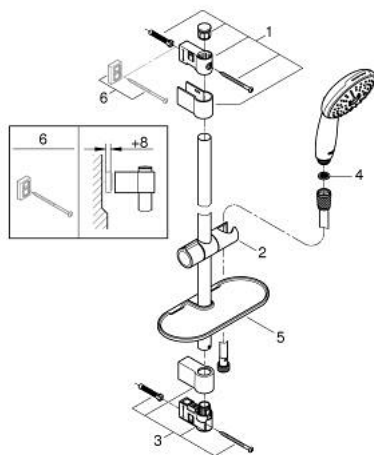

27 600 003 TEMPESTA 110 SHOWER RAIL SET 3 SPRAYS (RAIN, JET, MASSAGE)

ΠΕΡΙΓΡΑΦΗ ΠΡΟΪΟΝΤΟΣ

- Χρώμα: chrome
- αποτελούμενο από :
 - hand shower Tempesta 110 (28 419)
 - maximum flow rate (at 3 bar): 7.4 l/min
 - shower rail, 600 mm (27 523)
 - σπιράλ Relaxaflex 15750 mm 1/2" x 1/2" (28 154)
 - GROHE EasyReach tray (26 770)
 - GROHE EcoJoy - Less water, perfect flow
 - GROHE SmartSwitch - easily rotate the dial to enjoy your preferred spray option
 - GROHE DreamSpray - perfect spray pattern
- Φινίρισμα GROHE LongLife
- Flexible Installation - 1 adjustable bracket for existing drill holes
- adjustable rail holder (turn and glide shower holder)
- GROHE SpeedClean σύστημα αποφυγήσαλάτων ασβεστίου
- Inner WaterGuide - inner insulation for surface protection
- ShockProof silicone ring prevents damages caused by shower falling
- ελάχιστη προτεινόμενη πίεση 1.0 bar
- κατάλληλο για ταχυθερμοσίφωνες
- professional exclusive

27 600 003 TEMPESTA 110 SHOWER RAIL SET 3 SPRAYS (RAIN, JET, MASSAGE)

ΑΝΤΑΛΛΑΚΤΙΚΑ , Απριλίου 2020 – τώρα

- 1: Στήριγμα βέργας ντους (Αριθμός ανταλλακτικού 48607000)
 - 2: Ρυθμιζόμενο Στήριγμα τηλεφώνου βέργας (Αριθμός ανταλλακτικού 48609000)
 - 3: Στήριγμα βέργας ντους (Αριθμός ανταλλακτικού 48608000)
 - 4: Φίλτρο ακαθαρσιών (Αριθμός ανταλλακτικού 0700200M)
 - 5: GROHE EasyReach δίσκος (Αριθμός ανταλλακτικού 26770001)
 - 6: δίσκος αντισταθμίσης (Αριθμός ανταλλακτικού 48543001)*
- * Προαιρετικά εξαρτήματα