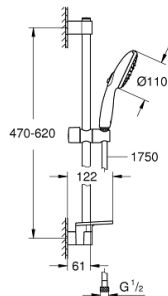

27 600 003 TEMPESTA 110 SHOWER RAIL SET 3 SPRAYS (RAIN, JET, MASSAGE)

ΠΕΡΙΓΡΑΦΗ ΠΡΟΪΟΝΤΟΣ

- Χρώμα: chrome
- αποτελούμενο από :
 - hand shower Tempesta 110 (28 419)
 - maximum flow rate (at 3 bar): 7.4 l/min
 - shower rail, 600 mm (27 523)
 - σπιράλ Relaxaflex 15750 mm 1/2" x 1/2" (28 154)
 - GROHE EasyReach tray (26 770)
 - GROHE EcoJoy - Less water, perfect flow
 - GROHE SmartSwitch - easily rotate the dial to enjoy your preferred spray option
 - GROHE DreamSpray - perfect spray pattern
- Φινίρισμα GROHE LongLife
- Flexible Installation - 1 adjustable bracket for existing drill holes
- adjustable rail holder (turn and glide shower holder)
- GROHE SpeedClean σύστημα αποφυγήσαλάτων ασβεστίου
- Inner WaterGuide - inner insulation for surface protection
- ShockProof silicone ring prevents damages caused by shower falling
- ελάχιστη προτεινόμενη πίεση 1.0 bar
- κατάλληλο για ταχυθερμοσίφωνες
- professional exclusive

27 600 003 TEMPESTA 110 SHOWER RAIL SET 3 SPRAYS (RAIN, JET, MASSAGE)

ΑΝΤΑΛΛΑΚΤΙΚΑ , Απριλίου 2020 – τώρα

- 1: Στήριγμα βέργας ντους (Αριθμός ανταλλακτικού 48607000)
 - 2: Ρυθμιζόμενο Στήριγμα τηλεφώνου βέργας (Αριθμός ανταλλακτικού 48609000)
 - 3: Στήριγμα βέργας ντους (Αριθμός ανταλλακτικού 48608000)
 - 4: Φίλτρο ακαθαρσιών (Αριθμός ανταλλακτικού 0700200M)
 - 5: GROHE EasyReach δίσκος (Αριθμός ανταλλακτικού 26770001)
 - 6: δίσκος αντισταθμίσης (Αριθμός ανταλλακτικού 48543001)*
- * Προαιρετικά εξαρτήματα