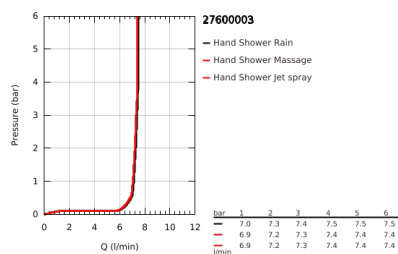

27 600 003 TEMPESTA 110 SHOWER RAIL SET 3 SPRAYS (RAIN, JET, MASSAGE)

ΠΕΡΙΓΡΑΦΗ ΠΡΟΪΟΝΤΟΣ

- Χρώμα: chrome
- αποτελούμενο από :
 - hand shower Tempesta 110 (28 419)
 - maximum flow rate (at 3 bar): 7.4 l/min
 - shower rail, 600 mm (27 523)
 - σπιράλ Relaxaflex 15750 mm 1/2" x 1/2" (28 154)
 - GROHE EasyReach tray (26 770)
 - GROHE EcoJoy - Less water, perfect flow
 - GROHE SmartSwitch - easily rotate the dial to enjoy your preferred spray option
 - GROHE DreamSpray - perfect spray pattern
- Φινίρισμα GROHE LongLife
- Flexible Installation - 1 adjustable bracket for existing drill holes
- adjustable rail holder (turn and glide shower holder)
- GROHE SpeedClean σύστημα αποφυγήσαλάτων ασβεστίου
- Inner WaterGuide - inner insulation for surface protection
- ShockProof silicone ring prevents damages caused by shower falling
- ελάχιστη προτεινόμενη πίεση 1.0 bar
- κατάλληλο για ταχυθερμοσίφωνες
- professional exclusive

27 600 003 TEMPESTA 110 SHOWER RAIL SET 3 SPRAYS (RAIN, JET, MASSAGE)

ΑΝΤΑΛΛΑΚΤΙΚΑ , Απριλίου 2020 – τώρα

- 1: Στήριγμα βέργας ντους (Αριθμός ανταλλακτικού 48607000)
 - 2: Ρυθμιζόμενο Στήριγμα τηλεφώνου βέργας (Αριθμός ανταλλακτικού 48609000)
 - 3: Στήριγμα βέργας ντους (Αριθμός ανταλλακτικού 48608000)
 - 4: Φίλτρο ακαθαρσιών (Αριθμός ανταλλακτικού 0700200M)
 - 5: GROHE EasyReach δίσκος (Αριθμός ανταλλακτικού 26770001)
 - 6: δίσκος αντισταθμίσης (Αριθμός ανταλλακτικού 48543001)*
- * Προαιρετικά εξαρτήματα