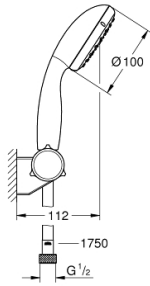

27 601 00E TEMPESTA 100 ΣΤΗΡΙΓΜΑ ΤΟΙΧΟΥ ΣΕΤ 2 ΛΕΙΤΟΥΡΓΕΙΕΣ

ΠΕΡΙΓΡΑΦΗ ΠΡΟΪΟΝΤΟΣ

- Χρώμα: chrome
- αποτελούμενο από :
 - hand shower Tempesta 100 II (27 597)
 - wall shower holder adjustable (27 595)
 - σπιράλ Relaxaflex 15750 mm 1/2" x 1/2" (28 154)
 - 5.7 l/min flow limiter
 - GROHE DreamSpray - perfect spray pattern
 - Φινίρισμα GROHE LongLife
 - GROHE SpeedClean σύστημα αποφυγήςαλάτων ασβεστίου
 - Inner WaterGuide - inner insulation for surface protection
 - ShockProof silicone ring prevents damages caused by shower falling
- κατάλληλο για ταχυθερμοσίφωνες
- ελάχιστη προτεινόμενη πίεση 1.0 bar

27 601 00E **TEMPESTA 100 ΣΤΗΡΙΓΜΑ ΤΟΙΧΟΥ ΣΕΤ 2 ΛΕΙΤΟΥΡΓΕΙΕΣ**

ΑΝΤΑΛΛΑΚΤΙΚΑ , Αυγούστου 2010 – τώρα

1: Φίλτρο ακαθαρσιών (Αριθμός ανταλλακτικού 0700200M)

2: Καπάκι (Αριθμός ανταλλακτικού 45652P00)