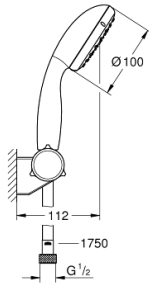

27 601 00E TEMPESTA 100 ΣΤΗΡΙΓΜΑ ΤΟΙΧΟΥ ΣΕΤ 2 ΛΕΙΤΟΥΡΓΕΙΕΣ

ΠΕΡΙΓΡΑΦΗ ΠΡΟΪΟΝΤΟΣ

- Χρώμα: chrome
- αποτελούμενο από :
 - hand shower Tempesta 100 II (27 597)
 - wall shower holder adjustable (27 595)
 - σπιράλ Relaxaflex 15750 mm 1/2" x 1/2" (28 154)
 - GROHE EcoJoy 5.7 l/min. flow limiter
 - GROHE DreamSpray - perfect spray pattern
 - Φινίρισμα GROHE LongLife
 - GROHE SpeedClean σύστημα αποφυγήςαλάτων ασβεστίου
 - Inner WaterGuide - inner insulation for surface protection
 - ShockProof silicone ring prevents damages caused by shower falling
- κατάλληλο για ταχυθερμοσίφωνες
- ελάχιστη προτεινόμενη πίεση 1.0 bar

27 601 00E **TEMPESTA 100 ΣΤΗΡΙΓΜΑ ΤΟΙΧΟΥ ΣΕΤ 2 ΛΕΙΤΟΥΡΓΕΙΕΣ**

ΑΝΤΑΛΛΑΚΤΙΚΑ , Αυγούστου 2010 – τώρα

1: Φίλτρο ακαθαρσιών (Αριθμός ανταλλακτικού 0700200M)

2: Καπάκι (Αριθμός ανταλλακτικού 45652P00)