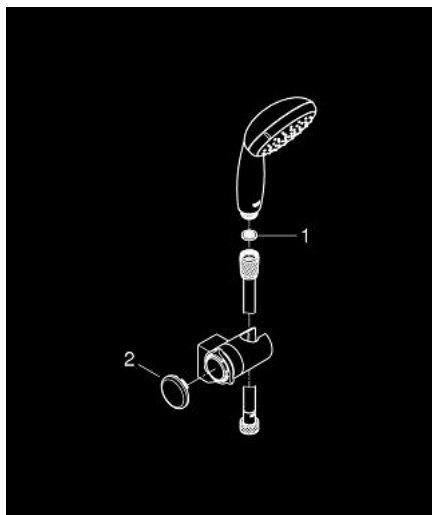

27 601 00E TEMPESTA 100 ΣΤΗΡΙΓΜΑ ΤΟΙΧΟΥ ΣΕΤ 2 ΛΕΙΤΟΥΡΓΕΙΕΣ

ΠΕΡΙΓΡΑΦΗ ΠΡΟΪΟΝΤΟΣ

- Χρώμα: chrome
- αποτελούμενο από :
 - hand shower Tempesta 100 II (27 597)
 - wall shower holder adjustable (27 595)
 - σπιράλ Relaxaflex 15750 mm 1/2" x 1/2" (28 154)
 - 5.7 l/min flow limiter
 - GROHE DreamSpray - perfect spray pattern
 - Φινίρισμα GROHE LongLife
 - GROHE SpeedClean σύστημα αποφυγήςαλάτων ασβεστίου
 - Inner WaterGuide - inner insulation for surface protection
 - ShockProof silicone ring prevents damages caused by shower falling
- κατάλληλο για ταχυθερμοσίφωνες
- ελάχιστη προτεινόμενη πίεση 1.0 bar

27 601 00E **TEMPESTA 100 ΣΤΗΡΙΓΜΑ ΤΟΙΧΟΥ ΣΕΤ 2 ΛΕΙΤΟΥΡΓΕΙΕΣ**

ΑΝΤΑΛΛΑΚΤΙΚΑ , Αυγούστου 2010 – τώρα

1: Φίλτρο ακαθαρσιών (Αριθμός ανταλλακτικού 0700200M)

2: Καπάκι (Αριθμός ανταλλακτικού 45652P00)