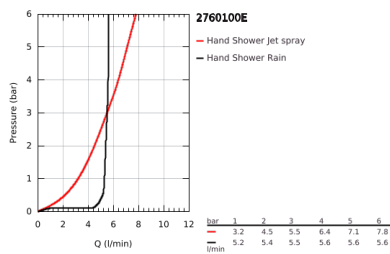

27 601 00E TEMPESTA 100 ΣΤΗΡΙΓΜΑ ΤΟΙΧΟΥ ΣΕΤ 2 ΛΕΙΤΟΥΡΓΕΙΕΣ

ΠΕΡΙΓΡΑΦΗ ΠΡΟΪΟΝΤΟΣ

- Χρώμα: chrome
- αποτελούμενο από :
 - hand shower Tempesta 100 II (27 597)
 - wall shower holder adjustable (27 595)
 - σπιράλ Relaxaflex 15750 mm 1/2" x 1/2" (28 154)
 - GROHE EcoJoy 5.7 l/min. flow limiter
 - GROHE DreamSpray - perfect spray pattern
 - Φινίρισμα GROHE LongLife
 - GROHE SpeedClean σύστημα αποφυγήςαλάτων ασβεστίου
 - Inner WaterGuide - inner insulation for surface protection
 - ShockProof silicone ring prevents damages caused by shower falling
- κατάλληλο για ταχυθερμοσίφωνες
- ελάχιστη προτεινόμενη πίεση 1.0 bar