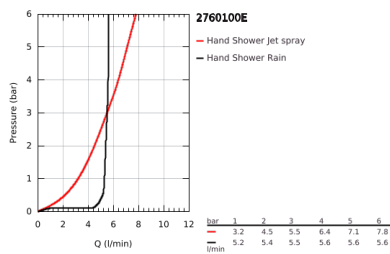

27 601 00E TEMPESTA 100 ΣΤΗΡΙΓΜΑ ΤΟΙΧΟΥ ΣΕΤ 2 ΛΕΙΤΟΥΡΓΕΙΕΣ

ΠΕΡΙΓΡΑΦΗ ΠΡΟΪΟΝΤΟΣ

- Χρώμα: chrome
- αποτελούμενο από :
 - hand shower Tempesta 100 II (27 597)
 - wall shower holder adjustable (27 595)
 - σπιράλ Relaxaflex 15750 mm 1/2" x 1/2" (28 154)
 - 5.7 l/min flow limiter
 - GROHE DreamSpray - perfect spray pattern
 - Φινίρισμα GROHE LongLife
 - GROHE SpeedClean σύστημα αποφυγήςαλάτων ασβεστίου
 - Inner WaterGuide - inner insulation for surface protection
 - ShockProof silicone ring prevents damages caused by shower falling
- κατάλληλο για ταχυθερμοσίφωνες
- ελάχιστη προτεινόμενη πίεση 1.0 bar