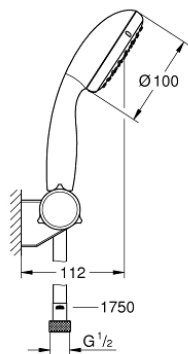

## 27 601 10E TEMPESTA 100 ΣΤΗΡΙΓΜΑ ΤΟΙΧΟΥ ΣΕΤ 2 ΛΕΙΤΟΥΡΓΕΙΕΣ

### ΠΕΡΙΓΡΑΦΗ ΠΡΟΪΟΝΤΟΣ

- Χρώμα: chrome
- αποτελούμενο από :
  - hand shower Tempesta 100 II (27 597)
  - wall shower holder adjustable (27 595)
- σπιράλ Relaxaflex 15750 mm 1/2" x 1/2" ( 28 154 )
- 5.7 l/min flow limiter
- GROHE DreamSpray - perfect spray pattern
- Φινίρισμα GROHE LongLife
- GROHE SpeedClean σύστημα αποφυγήαλάτων ασβεστίου
- Inner WaterGuide - inner insulation for surface protection
- ShockProof silicone ring prevents damages caused by shower falling

27 601 10E **TEMPESTA 100 ΣΤΗΡΙΓΜΑ ΤΟΙΧΟΥ ΣΕΤ 2 ΛΕΙΤΟΥΡΓΕΙΕΣ**

**ΑΝΤΑΛΛΑΚΤΙΚΑ** , Αυγούστου 2010 – τώρα

1: Φίλτρο ακαθαρσιών (Αριθμός ανταλλακτικού 0700200M)

2: Καπάκι (Αριθμός ανταλλακτικού 45652P00)