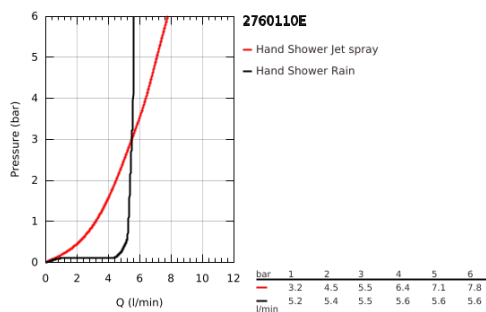

## 27 601 10E TEMPESTA 100 ΣΤΗΡΙΓΜΑ ΤΟΙΧΟΥ ΣΕΤ 2 ΛΕΙΤΟΥΡΓΕΙΕΣ

### ΠΕΡΙΓΡΑΦΗ ΠΡΟΪΟΝΤΟΣ

- Χρώμα: chrome
- αποτελούμενο από :
  - hand shower Tempesta 100 II (27 597)
  - wall shower holder adjustable (27 595)
- σπιράλ Relaxaflex 15750 mm 1/2" x 1/2" ( 28 154 )
- 5.7 l/min flow limiter
- GROHE DreamSpray - perfect spray pattern
- Φινίρισμα GROHE LongLife
- GROHE SpeedClean σύστημα αποφυγήαλάτων ασβεστίου
- Inner WaterGuide - inner insulation for surface protection
- ShockProof silicone ring prevents damages caused by shower falling