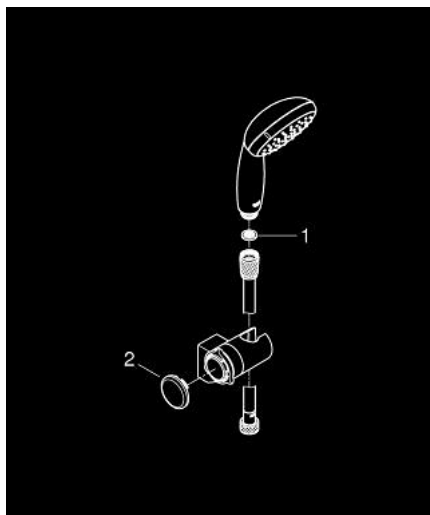

## 27 601 10E TEMPESTA 100 ΣΤΗΡΙΓΜΑ ΤΟΙΧΟΥ ΣΕΤ 2 ΛΕΙΤΟΥΡΓΕΙΕΣ

### ΠΕΡΙΓΡΑΦΗ ΠΡΟΪΟΝΤΟΣ

- Χρώμα: chrome
- αποτελούμενο από :
  - hand shower Tempesta 100 II (27 597)
  - wall shower holder adjustable (27 595)
- σπιράλ Relaxaflex 15750 mm 1/2" x 1/2" ( 28 154 )
- 5.7 l/min flow limiter
- GROHE DreamSpray - perfect spray pattern
- Φινίρισμα GROHE LongLife
- GROHE SpeedClean σύστημα αποφυγήαλάτων ασβεστίου
- Inner WaterGuide - inner insulation for surface protection
- ShockProof silicone ring prevents damages caused by shower falling

27 601 10E **TEMPESTA 100 ΣΤΗΡΙΓΜΑ ΤΟΙΧΟΥ ΣΕΤ 2 ΛΕΙΤΟΥΡΓΕΙΕΣ**

**ΑΝΤΑΛΛΑΚΤΙΚΑ** , Αυγούστου 2010 – τώρα

1: Φίλτρο ακαθαρσιών (Αριθμός ανταλλακτικού 0700200M)

2: Καπάκι (Αριθμός ανταλλακτικού 45652P00)