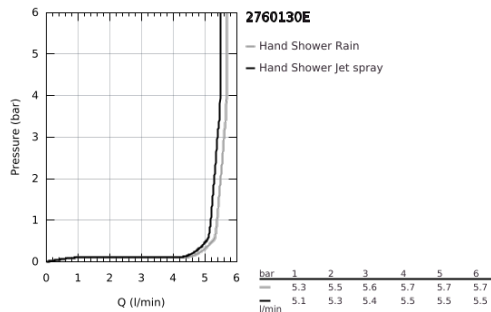

27 601 30E TEMPESTA 110 WALL HOLDER SET 2 SPRAYS (RAIN, JET)

ΠΕΡΙΓΡΑΦΗ ΠΡΟΪΟΝΤΟΣ

- Χρώμα: chrome
- αποτελούμενο από :
 - hand shower Tempesta 110 (27 597)
 - μέγιστη παροχή (στα 3 bar): 5,6 λίτρα/λεπτό
 - wall shower holder adjustable (27 595)
 - σπιράλ Relaxaflex 15750 mm 1/2" x 1/2" (28 154)
 - GROHE SmartSwitch - easily rotate the dial to enjoy your preferred spray option
 - GROHE DreamSpray - perfect spray pattern
 - Φινίρισμα GROHE LongLife
 - GROHE SpeedClean σύστημα αποφυγήκαλάτων ασβεστίου
 - Inner WaterGuide - inner insulation for surface protection
 - ShockProof silicone ring prevents damages caused by shower falling
- ελάχιστη προτεινόμενη πίεση 1.0 bar
- κατάλληλο για ταχυθερμοσίφωνες
- professional exclusive