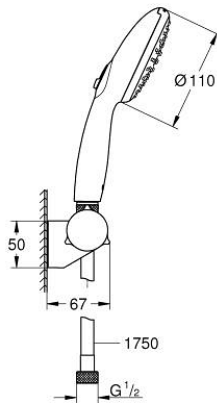

27 601 30E TEMPESTA 110 WALL HOLDER SET 2 SPRAYS (RAIN, JET)

ΠΕΡΙΓΡΑΦΗ ΠΡΟΪΟΝΤΟΣ

- Χρώμα: chrome
- αποτελούμενο από :
 - hand shower Tempesta 110 (27 597)
 - μέγιστη παροχή (στα 3 bar): 5,6 λίτρα/λεπτό
 - wall shower holder adjustable (27 595)
 - σπιράλ Relaxaflex 15750 mm 1/2" x 1/2" (28 154)
 - GROHE SmartSwitch - easily rotate the dial to enjoy your preferred spray option
 - GROHE DreamSpray - perfect spray pattern
 - Φινίρισμα GROHE LongLife
 - GROHE SpeedClean σύστημα αποφυγήκαλάτων ασβεστίου
 - Inner WaterGuide - inner insulation for surface protection
 - ShockProof silicone ring prevents damages caused by shower falling
- ελάχιστη προτεινόμενη πίεση 1.0 bar
- κατάλληλο για ταχυθερμοσίφωνες
- professional exclusive

27 601 30E TEMPESTA 110 WALL HOLDER SET 2 SPRAYS (RAIN, JET)

ΑΝΤΑΛΛΑΚΤΙΚΑ, Απριλίου 2020 – τώρα

1: Φίλτρο ακαθαρσιών (Αριθμός ανταλλακτικού 0700200M)

2: Κάλυμμα/ τάπα (Αριθμός ανταλλακτικού 1029380000)