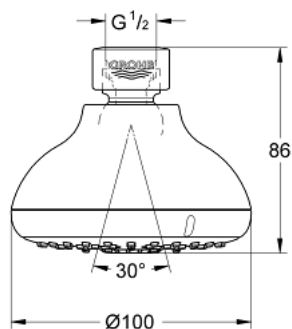

27 606 000 TEMPESTA 100 ΚΕΦΑΛΗ ΝΤΟΥΣ 4 ΛΕΙΤΟΥΡΓΙΩΝ

ΠΕΡΙΓΡΑΦΗ ΠΡΟΪΟΝΤΟΣ

- Χρώμα: chrome
- spray patterns: GROHE Rain O², Rain, Massage, Jet
- Ø 100 mm
- ball joint ± 15° rotatable
- σπείρωμα σύνδεσης 1/2"
- 9.5 l/min flow limiter
- GROHE DreamSpray - perfect spray pattern
- Φινίρισμα GROHE LongLife
- GROHE SpeedClean σύστημα αποφυγής αλάτων ασβεστίου
- Inner WaterGuide - inner insulation for surface protection
- κατάλληλο για ταχυθερμοσίφωνες
- ελάχιστη προτεινόμενη πίεση 1.0 bar

27 606 000 TEMPESTA 100 ΚΕΦΑΛΗ ΝΤΟΥΣ 4 ΛΕΙΤΟΥΡΓΙΩΝ

ΑΝΤΑΛΛΑΚΤΙΚΑ, Αυγούστου 2010 – τώρα

1: Μόνωση $\varnothing 18,5 \times \varnothing 12 \times 2$ (Αριθμός ανταλλακτικού 0138900M)

2: Φίλτρο ακαθαρσιών (Αριθμός ανταλλακτικού 0700200M)

2: Φίλτρο ακαθαρσιών (Αριθμός ανταλλακτικού 48007000)