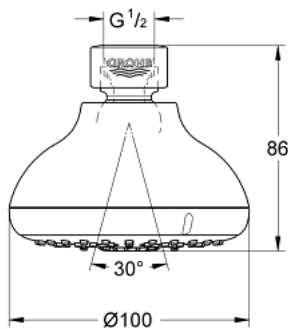

27 606 001 TEMPESTA 100 ΚΕΦΑΛΗ ΝΤΟΥΣ 4 ΛΕΙΤΟΥΡΓΙΩΝ

ΠΕΡΙΓΡΑΦΗ ΠΡΟΪΟΝΤΟΣ

- Χρώμα: chrome
- spray patterns: GROHE Rain O², Rain, Massage, Jet
- maximum flow rate (at 3 bar): 9 l/min
- ball joint ± 15° rotatable
- σπείρωμα σύνδεσης 1/2"
- GROHE EcoJoy - Less water, perfect flow
- GROHE DreamSpray - perfect spray pattern
- Φινίρισμα GROHE LongLife
- GROHE SpeedClean σύστημα αποφυγής αλάτων ασβεστίου
- Inner WaterGuide - inner insulation for surface protection
- κατάλληλο για ταχυθερμοσίφωνες
- ελάχιστη προτεινόμενη πίεση 1.0 bar

27 606 001 **TEMPESTA 100 ΚΕΦΑΛΗ ΝΤΟΥΣ 4 ΛΕΙΤΟΥΡΓΙΩΝ**

ΑΝΤΑΛΛΑΚΤΙΚΑ , Μαρτίου 2017 – τώρα

1: Μόνωση $\varnothing 18,5 \times \varnothing 12 \times 2$ (Αριθμός ανταλλακτικού 0138900M)

2: Φίλτρο ακαθαρσιών (Αριθμός ανταλλακτικού 48007000)