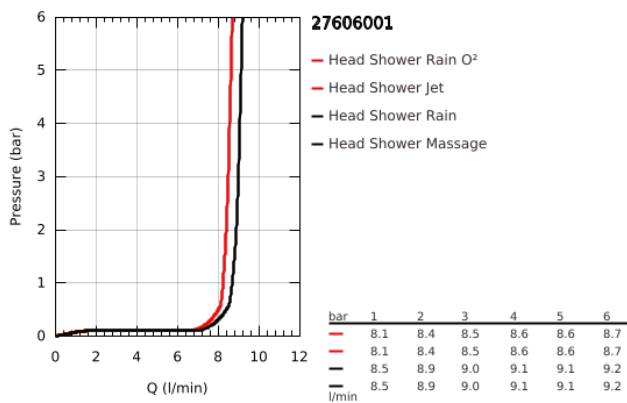

27 606 001 TEMPESTA 100 ΚΕΦΑΛΗ ΝΤΟΥΣ 4 ΛΕΙΤΟΥΡΓΙΩΝ

ΠΕΡΙΓΡΑΦΗ ΠΡΟΪΟΝΤΟΣ

- Χρώμα: chrome
- spray patterns: GROHE Rain O², Rain, Massage, Jet
- maximum flow rate (at 3 bar): 9 l/min
- ball joint ± 15° rotatable
- σπείρωμα σύνδεσης 1/2"
- GROHE EcoJoy - Less water, perfect flow
- GROHE DreamSpray - perfect spray pattern
- Φινίρισμα GROHE LongLife
- GROHE SpeedClean σύστημα αποφυγής αλάτων ασβεστίου
- Inner WaterGuide - inner insulation for surface protection
- κατάλληλο για ταχυθερμοσίφωνες
- ελάχιστη προτεινόμενη πίεση 1.0 bar

27 606 001 **TEMPESTA 100 ΚΕΦΑΛΗ ΝΤΟΥΣ 4 ΛΕΙΤΟΥΡΓΙΩΝ**

ΑΝΤΑΛΛΑΚΤΙΚΑ , Μαρτίου 2017 – τώρα

1: Μόνωση $\varnothing 18,5 \times \varnothing 12 \times 2$ (Αριθμός ανταλλακτικού 0138900M)

2: Φίλτρο ακαθαρσιών (Αριθμός ανταλλακτικού 48007000)