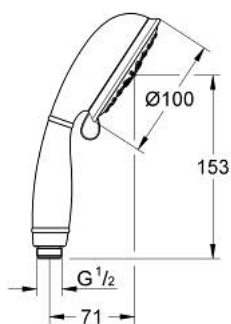

### ΠΕΡΙΓΡΑΦΗ ΠΡΟΪΟΝΤΟΣ

- Χρώμα: chrome
- spray patterns: GROHE Rain O<sup>2</sup>, Rain, Massage, Jet
- GROHE EcoJoy 9,5 l/min flow limiter
- GROHE DreamSpray - perfect spray pattern
- Φινίρισμα GROHE LongLife
- GROHE SpeedClean σύστημα αποφυγής αλάτων ασβεστίου
- Inner WaterGuide - inner insulation for surface protection
- universal mounting system, fitting all standard shower hoses
- κατάλληλο για ταχυθερμοσίφωνες
- ελάχιστη προτεινόμενη πίεση 1.0 bar