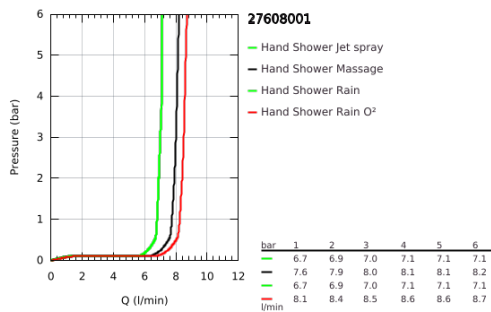

27 608 001 TEMPESTA RUSTIC 100 ΤΗΛΕΦΩΝΟ ΝΤΟΥΣ 4 ΛΕΙΤΟΥΡΓΙΩΝ

ΠΕΡΙΓΡΑΦΗ ΠΡΟΪΟΝΤΟΣ

- Χρώμα: chrome
- spray patterns: GROHE Rain O², Rain, Massage, Jet
- GROHE EcoJoy 9,5 l/min flow limiter
- GROHE DreamSpray - perfect spray pattern
- Φινίρισμα GROHE LongLife
- GROHE SpeedClean σύστημα αποφυγήσαλάτων ασβεστίου
- Inner WaterGuide - inner insulation for surface protection
- universal mounting system, fitting all standard shower hoses