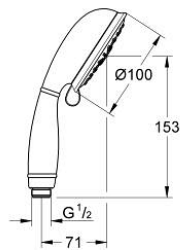

27 608 001 TEMPESTA RUSTIC 100 ΤΗΛΕΦΩΝΟ ΝΤΟΥΣ 4 ΛΕΙΤΟΥΡΓΙΩΝ

ΠΕΡΙΓΡΑΦΗ ΠΡΟΪΟΝΤΟΣ

- Χρώμα: chrome
- spray patterns: GROHE Rain O², Rain, Massage, Jet
- GROHE EcoJoy 9,5 l/min flow limiter
- GROHE DreamSpray - perfect spray pattern
- Φινίρισμα GROHE LongLife
- GROHE SpeedClean σύστημα αποφυγήσαλάτων ασβεστίου
- Inner WaterGuide - inner insulation for surface protection
- universal mounting system, fitting all standard shower hoses

27 608 001 **TEMPESTA RUSTIC 100 ΤΗΛΕΦΩΝΟ ΝΤΟΥΣ 4 ΛΕΙΤΟΥΡΓΙΩΝ**

ΑΝΤΑΛΛΑΚΤΙΚΑ , Μαρτίου 2017 – τώρα

1: Φίλτρο ακαθαρσιών (Αριθμός ανταλλακτικού 0700200M)