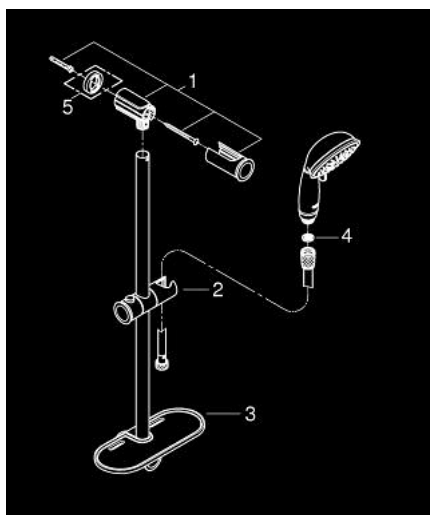

27 609 000 TEMPESTA RUSTIC 100 ΣΕΤ ΒΕΡΓΑΣ ΝΤΟΥΣ ΜΕ ΤΗΛΕΦΩΝΟ ΤΕΣΣΑΡΩΝ ΛΕΙΤΟΥΡΓΕΙΩΝ

ΠΕΡΙΓΡΑΦΗ ΠΡΟΪΟΝΤΟΣ

- Χρώμα: chrome
- αποτελούμενο από :
 - hand shower (27 608 000)
 - shower rail, 600 mm (27 519)
 - σπιράλ Relexaflex 15750 mm 1/2" x 1/2" (28 154)
 - GROHE EasyReach tray (27 596)
 - GROHE EcoJoy 9,5 l/min flow limiter
 - GROHE DreamSpray - perfect spray pattern
- Φινίρισμα GROHE LongLife
- GROHE SpeedClean σύστημα αποφυγής αλάτων ασβεστίου
- Inner WaterGuide - inner insulation for surface protection
- κατάλληλο για ταχυθερμοσίφωνες
- ελάχιστη προτεινόμενη πίεση 1.0 bar

27 609 000 TEMPESTA RUSTIC 100 ΣΕΤ ΒΕΡΓΑΣ ΝΤΟΥΣ ΜΕ ΤΗΛΕΦΩΝΟ ΤΕΣΣΑΡΩΝ ΛΕΙΤΟΥΡΓΕΙΩΝ

ΑΝΤΑΛΛΑΚΤΙΚΑ , Αυγούστου 2010 – τώρα

- 1: Στήριγμα βέργας ντους (Αριθμός ανταλλακτικού 48092000)
 - 2: Ρυθμιζόμενο Στήριγμα τηλεφώνου βέργας (Αριθμός ανταλλακτικού 48093000)
 - 3: GROHE EasyReach δίσκος (Αριθμός ανταλλακτικού 27596000)
 - 4: Φίλτρο ακαθαρσιών (Αριθμός ανταλλακτικού 0700200M)
 - 5: δίσκος αντιστάθμισης (Αριθμός ανταλλακτικού 48051000)*
- * Προαιρετικά εξαρτήματα