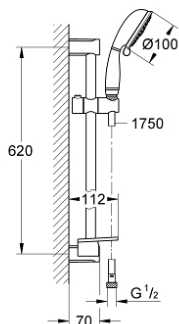

27 609 000 TEMPESTA RUSTIC 100 ΣΕΤ ΒΕΡΓΑΣ ΝΤΟΥΣ ΜΕ ΤΗΛΕΦΩΝΟ ΤΕΣΣΑΡΩΝ ΛΕΙΤΟΥΡΓΕΙΩΝ

ΠΕΡΙΓΡΑΦΗ ΠΡΟΪΟΝΤΟΣ

- Χρώμα: chrome
- αποτελούμενο από :
 - hand shower (27 608 000)
 - shower rail, 600 mm (27 519)
 - σπιράλ Relexaflex 15750 mm 1/2" x 1/2" (28 154)
 - GROHE EasyReach tray (27 596)
 - GROHE EcoJoy 9,5 l/min flow limiter
 - GROHE DreamSpray - perfect spray pattern
- Φινίρισμα GROHE LongLife
- GROHE SpeedClean σύστημα αποφυγής αλάτων ασβεστίου
- Inner WaterGuide - inner insulation for surface protection
- κατάλληλο για ταχυθερμοσίφωνες
- ελάχιστη προτεινόμενη πίεση 1.0 bar

27 609 000 TEMPESTA RUSTIC 100 ΣΕΤ ΒΕΡΓΑΣ ΝΤΟΥΣ ΜΕ ΤΗΛΕΦΩΝΟ ΤΕΣΣΑΡΩΝ ΛΕΙΤΟΥΡΓΕΙΩΝ

ΑΝΤΑΛΛΑΚΤΙΚΑ , Αυγούστου 2010 – τώρα

- 1: Στήριγμα βέργας ντους (Αριθμός ανταλλακτικού 48092000)
 - 2: Ρυθμιζόμενο Στήριγμα τηλεφώνου βέργας (Αριθμός ανταλλακτικού 48093000)
 - 3: GROHE EasyReach δίσκος (Αριθμός ανταλλακτικού 27596000)
 - 4: Φίλτρο ακαθαρσιών (Αριθμός ανταλλακτικού 0700200M)
 - 5: δίσκος αντιστάθμισης (Αριθμός ανταλλακτικού 48051000)*
- * Προαιρετικά εξαρτήματα