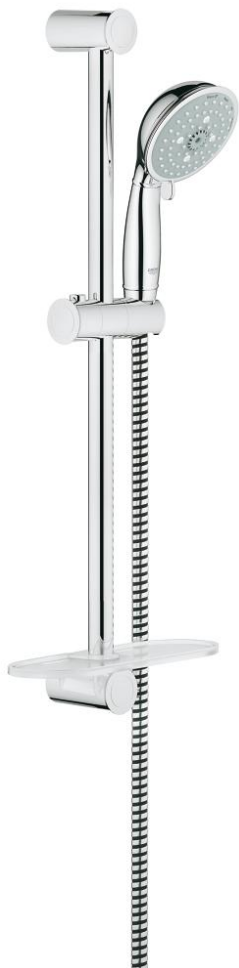

27 609 000 TEMPESTA RUSTIC 100 ΣΕΤ ΒΕΡΓΑΣ ΝΤΟΥΣ ΜΕ ΤΗΛΕΦΩΝΟ ΤΕΣΣΑΡΩΝ ΛΕΙΤΟΥΡΓΕΙΩΝ

ΠΕΡΙΓΡΑΦΗ ΠΡΟΪΟΝΤΟΣ

- Χρώμα: chrome
- αποτελούμενο από :
 - hand shower (27 608 000)
 - shower rail, 600 mm (27 519)
 - σπιράλ Relexaflex 15750 mm 1/2" x 1/2" (28 154)
 - GROHE EasyReach tray (27 596)
 - GROHE EcoJoy 9,5 l/min flow limiter
 - GROHE DreamSpray - perfect spray pattern
- Φινίρισμα GROHE LongLife
- GROHE SpeedClean σύστημα αποφυγής αλάτων ασβεστίου
- Inner WaterGuide - inner insulation for surface protection
- κατάλληλο για ταχυθερμοσίφωνες
- ελάχιστη προτεινόμενη πίεση 1.0 bar

27 609 000 TEMPESTA RUSTIC 100 ΣΕΤ ΒΕΡΓΑΣ ΝΤΟΥΣ ΜΕ ΤΗΛΕΦΩΝΟ ΤΕΣΣΑΡΩΝ ΛΕΙΤΟΥΡΓΕΙΩΝ

ΑΝΤΑΛΛΑΚΤΙΚΑ , Αυγούστου 2010 – τώρα

- 1: Στήριγμα βέργας ντους (Αριθμός ανταλλακτικού 48092000)
 - 2: Ρυθμιζόμενο Στήριγμα τηλεφώνου βέργας (Αριθμός ανταλλακτικού 48093000)
 - 3: GROHE EasyReach δίσκος (Αριθμός ανταλλακτικού 27596000)
 - 4: Φίλτρο ακαθαρσιών (Αριθμός ανταλλακτικού 0700200M)
 - 5: δίσκος αντιστάθμισης (Αριθμός ανταλλακτικού 48051000)*
- * Προαιρετικά εξαρτήματα