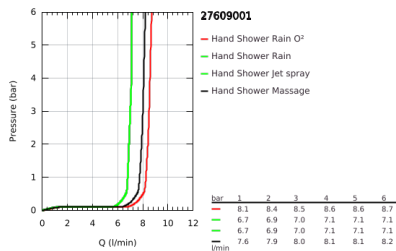

27 609 001 TEMPESTA RUSTIC 100 ΣΕΤ ΒΕΡΓΑΣ ΝΤΟΥΣ ΜΕ ΤΗΛΕΦΩΝΟ ΤΕΣΣΑΡΩΝ ΛΕΙΤΟΥΡΓΕΙΩΝ

ΠΕΡΙΓΡΑΦΗ ΠΡΟΪΟΝΤΟΣ

- Χρώμα: chrome
- αποτελούμενο από :
 - hand shower (27 608)
 - shower rail, 600 mm (27 519)
 - σπιράλ Relaxaflex 15750 mm 1/2" x 1/2" (28 154)
 - GROHE EasyReach tray (27 596)
 - GROHE EcoJoy 9,5 l/min flow limiter
 - GROHE DreamSpray - perfect spray pattern
- Φινίρισμα GROHE LongLife
- GROHE SpeedClean σύστημα αποφυγήαλάτων ασβεστίου
- Inner WaterGuide - inner insulation for surface protection