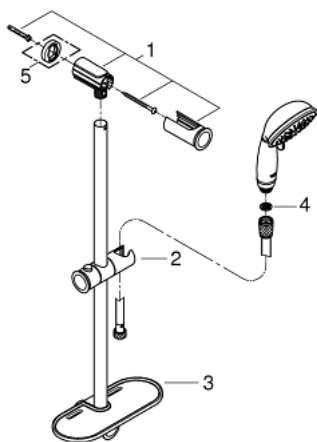

27 609 001 TEMPESTA RUSTIC 100 ΣΕΤ ΒΕΡΓΑΣ ΝΤΟΥΣ ΜΕ ΤΗΛΕΦΩΝΟ ΤΕΣΣΑΡΩΝ ΛΕΙΤΟΥΡΓΕΙΩΝ

ΠΕΡΙΓΡΑΦΗ ΠΡΟΪΟΝΤΟΣ

- Χρώμα: chrome
- αποτελούμενο από :
 - hand shower (27 608)
 - shower rail, 600 mm (27 519)
 - σπιράλ Relaxaflex 15750 mm 1/2" x 1/2" (28 154)
 - GROHE EasyReach tray (27 596)
 - GROHE EcoJoy 9,5 l/min flow limiter
 - GROHE DreamSpray - perfect spray pattern
- Φινίρισμα GROHE LongLife
- GROHE SpeedClean σύστημα αποφυγήαλάτων ασβεστίου
- Inner WaterGuide - inner insulation for surface protection

27 609 001 TEMPESTA RUSTIC 100 ΣΕΤ ΒΕΡΓΑΣ ΝΤΟΥΣ ΜΕ ΤΗΛΕΦΩΝΟ ΤΕΣΣΑΡΩΝ ΛΕΙΤΟΥΡΓΕΙΩΝ

ΑΝΤΑΛΛΑΚΤΙΚΑ , Μαρτίου 2017 – τώρα

- 1: Στήριγμα βέργας ντους (Αριθμός ανταλλακτικού 48092000)
 - 2: Ρυθμιζόμενο Στήριγμα τηλεφώνου βέργας (Αριθμός ανταλλακτικού 48093000)
 - 3: GROHE EasyReach δίσκος (Αριθμός ανταλλακτικού 27596000)
 - 4: Φίλτρο ακαθαρσιών (Αριθμός ανταλλακτικού 0700200M)
 - 5: δίσκος αντιστάθμισης (Αριθμός ανταλλακτικού 48051000)*
- * Προαιρετικά εξαρτήματα