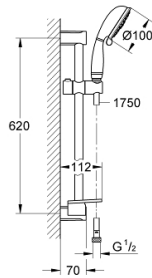

27 609 001 TEMPESTA RUSTIC 100 ΣΕΤ ΒΕΡΓΑΣ ΝΤΟΥΣ ΜΕ ΤΗΛΕΦΩΝΟ ΤΕΣΣΑΡΩΝ ΛΕΙΤΟΥΡΓΕΙΩΝ

ΠΕΡΙΓΡΑΦΗ ΠΡΟΪΟΝΤΟΣ

- Χρώμα: chrome
- αποτελούμενο από :
 - hand shower (27 608)
 - shower rail, 600 mm (27 519)
 - σπιράλ Relaxaflex 15750 mm 1/2" x 1/2" (28 154)
 - GROHE EasyReach tray (27 596)
 - GROHE EcoJoy 9,5 l/min flow limiter
 - GROHE DreamSpray - perfect spray pattern
- Φινίρισμα GROHE LongLife
- GROHE SpeedClean σύστημα αποφυγήαλάτων ασβεστίου
- Inner WaterGuide - inner insulation for surface protection

27 609 001 TEMPESTA RUSTIC 100 ΣΕΤ ΒΕΡΓΑΣ ΝΤΟΥΣ ΜΕ ΤΗΛΕΦΩΝΟ ΤΕΣΣΑΡΩΝ ΛΕΙΤΟΥΡΓΕΙΩΝ

ΑΝΤΑΛΛΑΚΤΙΚΑ , Μαρτίου 2017 – τώρα

- 1: Στήριγμα βέργας ντους (Αριθμός ανταλλακτικού 48092000)
 - 2: Ρυθμιζόμενο Στήριγμα τηλεφώνου βέργας (Αριθμός ανταλλακτικού 48093000)
 - 3: GROHE EasyReach δίσκος (Αριθμός ανταλλακτικού 27596000)
 - 4: Φίλτρο ακαθαρσιών (Αριθμός ανταλλακτικού 0700200M)
 - 5: δίσκος αντιστάθμισης (Αριθμός ανταλλακτικού 48051000)*
- * Προαιρετικά εξαρτήματα