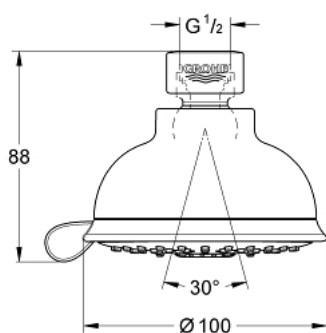

27 610 000 TEMPESTA RUSTIC 100 ΚΕΦΑΛΗ ΝΤΟΥΣ 4 ΛΕΙΤΟΥΡΓΙΩΝ

ΠΕΡΙΓΡΑΦΗ ΠΡΟΪΟΝΤΟΣ

- Χρώμα: chrome
- spray patterns: GROHE Rain O², Rain, Massage, Jet
- ball joint ± 15° rotatable
- GROHE EcoJoy 9.5 l/min flow limiter
- GROHE DreamSpray - perfect spray pattern
- Φινίρισμα GROHE LongLife
- GROHE SpeedClean σύστημα αποφυγής αλάτων ασβεστίου
- Inner WaterGuide - inner insulation for surface protection
- κατάλληλο για ταχυθερμοσίφωνες
- ελάχιστη προτεινόμενη πίεση 1.0 bar
- blister packaging

2: Φίλτρο ακαθαρσιών (Αριθμός ανταλλακτικού 48007000)