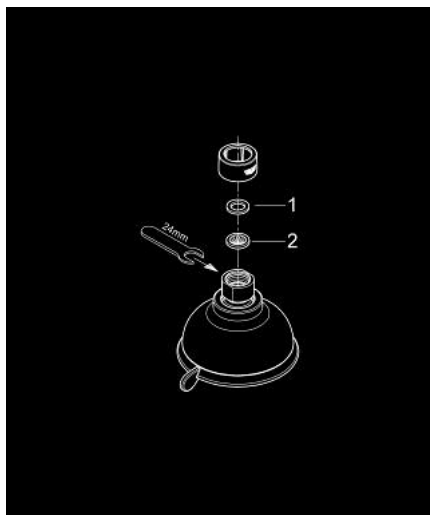

27 610 000 TEMPESTA RUSTIC 100 ΚΕΦΑΛΗ ΝΤΟΥΣ 4 ΛΕΙΤΟΥΡΓΙΩΝ

ΠΕΡΙΓΡΑΦΗ ΠΡΟΪΟΝΤΟΣ

- Χρώμα: chrome
- spray patterns: GROHE Rain O², Rain, Massage, Jet
- ball joint ± 15° rotatable
- GROHE EcoJoy 9.5 l/min flow limiter
- GROHE DreamSpray - perfect spray pattern
- Φινίρισμα GROHE LongLife
- GROHE SpeedClean σύστημα αποφυγής αλάτων ασβεστίου
- Inner WaterGuide - inner insulation for surface protection
- κατάλληλο για ταχυθερμοσίφωνες
- ελάχιστη προτεινόμενη πίεση 1.0 bar
- blister packaging

27 610 000 **TEMPESTA RUSTIC 100 ΚΕΦΑΛΗ ΝΤΟΥΣ 4 ΛΕΙΤΟΥΡΓΙΩΝ**

ΑΝΤΑΛΛΑΚΤΙΚΑ , Αυγούστου 2010 – τώρα

1: Μόνωση $\varnothing 18,5 \times \varnothing 12 \times 2$ (Αριθμός ανταλλακτικού 0138900M)

2: Φίλτρο ακαθαρσιών (Αριθμός ανταλλακτικού 0700200M)

2: Φίλτρο ακαθαρσιών (Αριθμός ανταλλακτικού 48007000)