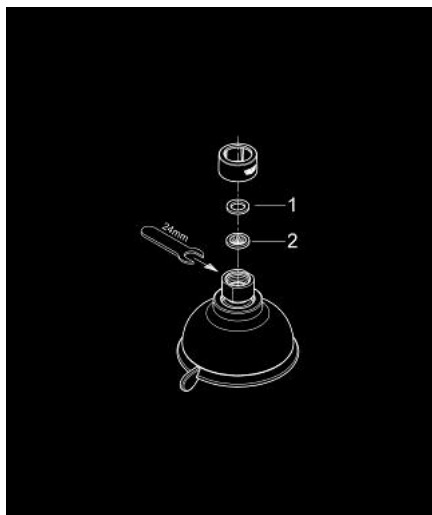

27 610 001 TEMPESTA RUSTIC 100 ΚΕΦΑΛΗ ΝΤΟΥΣ 4 ΛΕΙΤΟΥΡΓΙΩΝ

ΠΕΡΙΓΡΑΦΗ ΠΡΟΪΟΝΤΟΣ

- Χρώμα: chrome
- spray patterns: GROHE Rain O², Rain, Massage, Jet
- ball joint ± 15° rotatable
- σπείρωμα σύνδεσης 1/2"
- GROHE EcoJoy 9,5 l/min flow limiter
- GROHE DreamSpray - perfect spray pattern
- Φινίρισμα GROHE LongLife
- GROHE SpeedClean σύστημα αποφυγής αλάτων ασβεστίου
- Inner WaterGuide - inner insulation for surface protection
- κατάλληλο για ταχυθερμοσίφωνες
- ελάχιστη προτεινόμενη πίεση 1.0 bar

27 610 001 **TEMPESTA RUSTIC 100 ΚΕΦΑΛΗ ΝΤΟΥΣ 4 ΛΕΙΤΟΥΡΓΙΩΝ**

ΑΝΤΑΛΛΑΚΤΙΚΑ , Μαρτίου 2017 – τώρα

1: Μόνωση $\varnothing 18,5 \times \varnothing 12 \times 2$ (Αριθμός ανταλλακτικού 0138900M)

2: Φίλτρο ακαθαρσιών (Αριθμός ανταλλακτικού 48007000)