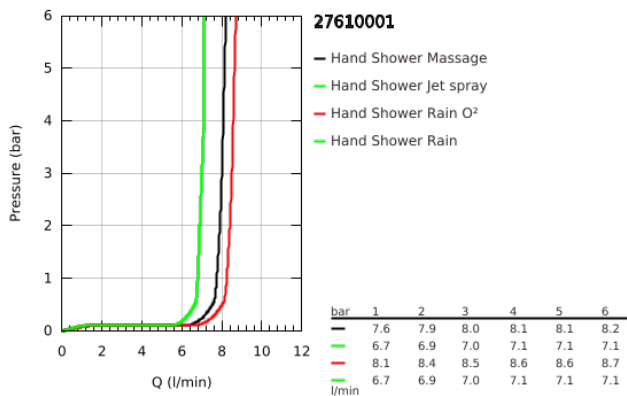

27 610 001 TEMPESTA RUSTIC 100 ΚΕΦΑΛΗ ΝΤΟΥΣ 4 ΛΕΙΤΟΥΡΓΙΩΝ

ΠΕΡΙΓΡΑΦΗ ΠΡΟΪΟΝΤΟΣ

- Χρώμα: chrome
- spray patterns: GROHE Rain O², Rain, Massage, Jet
- ball joint ± 15° rotatable
- σπείρωμα σύνδεσης 1/2"
- GROHE EcoJoy 9,5 l/min flow limiter
- GROHE DreamSpray - perfect spray pattern
- Φινίρισμα GROHE LongLife
- GROHE SpeedClean σύστημα αποφυγής αλάτων ασβεστίου
- Inner WaterGuide - inner insulation for surface protection
- κατάλληλο για ταχυθερμοσίφωνες
- ελάχιστη προτεινόμενη πίεση 1.0 bar

27 610 001 **TEMPESTA RUSTIC 100 ΚΕΦΑΛΗ ΝΤΟΥΣ 4 ΛΕΙΤΟΥΡΓΙΩΝ**

ΑΝΤΑΛΛΑΚΤΙΚΑ , Μαρτίου 2017 – τώρα

1: Μόνωση $\varnothing 18,5 \times \varnothing 12 \times 2$ (Αριθμός ανταλλακτικού 0138900M)

2: Φίλτρο ακαθαρσιών (Αριθμός ανταλλακτικού 48007000)