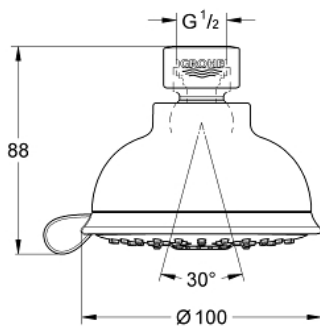

27 610 001 TEMPESTA RUSTIC 100 ΚΕΦΑΛΗ ΝΤΟΥΣ 4 ΛΕΙΤΟΥΡΓΙΩΝ

ΠΕΡΙΓΡΑΦΗ ΠΡΟΪΟΝΤΟΣ

- Χρώμα: chrome
- spray patterns: GROHE Rain O², Rain, Massage, Jet
- ball joint ± 15° rotatable
- σπείρωμα σύνδεσης 1/2"
- GROHE EcoJoy 9,5 l/min flow limiter
- GROHE DreamSpray - perfect spray pattern
- Φινίρισμα GROHE LongLife
- GROHE SpeedClean σύστημα αποφυγής αλάτων ασβεστίου
- Inner WaterGuide - inner insulation for surface protection
- κατάλληλο για ταχυθερμοσίφωνες
- ελάχιστη προτεινόμενη πίεση 1.0 bar

27 610 001 **TEMPESTA RUSTIC 100 ΚΕΦΑΛΗ ΝΤΟΥΣ 4 ΛΕΙΤΟΥΡΓΙΩΝ**

ΑΝΤΑΛΛΑΚΤΙΚΑ , Μαρτίου 2017 – τώρα

1: Μόνωση $\varnothing 18,5 \times \varnothing 12 \times 2$ (Αριθμός ανταλλακτικού 0138900M)

2: Φίλτρο ακαθαρσιών (Αριθμός ανταλλακτικού 48007000)