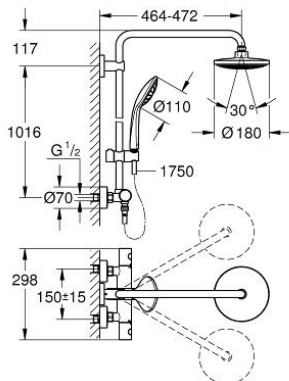

27 615 000 EUPHORIA SYSTEM 180 ΣΥΣΤΗΜΑ ΝΤΟΥΣ ΜΕ ΘΕΡΜΟΣΤΑΤΗ ΓΙΑ ΕΠΙΤΟΙΧΙΑ ΤΟΠΟΘΕΤΗΣΗ

ΑΝΤΑΛΛΑΚΤΙΚΑ , Ιουλίου 2017 – τώρα

- 1: Μεταλλικό χερούλι 1/2" (Αριθμός ανταλλακτικού 47984000)
 - 1.1: Καπάκι (Αριθμός ανταλλακτικού 6458500M)
 - 2: Δακτύλιος στερέωσης (Αριθμός ανταλλακτικού 47743000)
 - 3: Θερμοστατικός μηχανισμός 1/2" (Αριθμός ανταλλακτικού 47439000)
 - 4: Έδρανα (Αριθμός ανταλλακτικού 47398000)
 - 5: Παροχή νερού (Αριθμός ανταλλακτικού 47751000)
 - 6: Ροοστάτης ροής νερού (Αριθμός ανταλλακτικού 12433000)
 - 7: Βαλβίδα αντεπιστροφής (Αριθμός ανταλλακτικού 47189000)
 - 7.1: Φίλτρο ακαθαρσιών (Αριθμός ανταλλακτικού 0726400M)
 - 7.2: Βαλβίδα αντεπιστροφής (Αριθμός ανταλλακτικού 08565000)
 - 7.3: Ο-Ρινγκ Ø17 x Ø2 (Αριθμός ανταλλακτικού 0305500M)
 - 8: Σύνδεσμος σχήματος S (Αριθμός ανταλλακτικού 12662000)
 - 9: Βαλβίδα αντεπιστροφής (Αριθμός ανταλλακτικού 08565000)
 - 10: Ρυθμιζόμενο Στήριγμα τηλεφώνου βέργας (Αριθμός ανταλλακτικού 12140000)
 - 11: Φίλτρο ακαθαρσιών (Αριθμός ανταλλακτικού 0700200M)
 - 12: Μόνωση Ø18,5 x Ø12 x 2 (Αριθμός ανταλλακτικού 0138900M)
 - 13: Φίλτρο ακαθαρσιών (Αριθμός ανταλλακτικού 48007000)
 - 14: Στήριγμα βέργας ντους (Αριθμός ανταλλακτικού 48279000)
 - 15: δίσκος αντιστάθμισης (Αριθμός ανταλλακτικού 27180000)*
 - 16: Κλειδί (Αριθμός ανταλλακτικού 19332000)*
 - 17: Special spanner (Αριθμός ανταλλακτικού 19377000)*
 - 18: GROHE TurboStat μηχανισμός 1/2" (Αριθμός ανταλλακτικού 47175000)*
 - 19: Πρόεκταση συστήματος ντουζ (Αριθμός ανταλλακτικού 48053000)*
 - 20: Πρόεκταση συστήματος ντουζ (Αριθμός ανταλλακτικού 48054000)*
 - 21: Βραχίονας για συστήματα ντους (Αριθμός ανταλλακτικού 14047000)*
- * Προαιρετικά εξαρτήματα