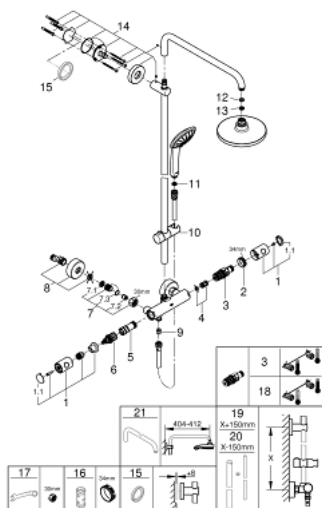

27 615 000 EUPHORIA SYSTEM 180 ΣΥΣΤΗΜΑ ΝΤΟΥΣ ΜΕ ΘΕΡΜΟΣΤΑΤΗ ΓΙΑ ΕΠΙΤΟΙΧΙΑ ΤΟΠΟΘΕΤΗΣΗ

ΑΝΤΑΛΛΑΚΤΙΚΑ , Ιουλίου 2017 – τώρα

- 1: Μεταλλικό χερούλι 1/2" (Αριθμός ανταλλακτικού 47984000)
 - 1.1: Καπάκι (Αριθμός ανταλλακτικού 6458500M)
 - 2: Δακτύλιος στερέωσης (Αριθμός ανταλλακτικού 47743000)
 - 3: Θερμοστατικός μηχανισμός 1/2" (Αριθμός ανταλλακτικού 47439000)
 - 4: Έδρανα (Αριθμός ανταλλακτικού 47398000)
 - 5: Παροχή νερού (Αριθμός ανταλλακτικού 47751000)
 - 6: Ροοστάτης ροής νερού (Αριθμός ανταλλακτικού 12433000)
 - 7: Βαλβίδα αντεπιστροφής (Αριθμός ανταλλακτικού 47189000)
 - 7.1: Φίλτρο ακαθαρσιών (Αριθμός ανταλλακτικού 0726400M)
 - 7.2: Βαλβίδα αντεπιστροφής (Αριθμός ανταλλακτικού 08565000)
 - 7.3: Ο-Ρινγκ Ø17 x Ø2 (Αριθμός ανταλλακτικού 0305500M)
 - 8: Σύνδεσμος σχήματος S (Αριθμός ανταλλακτικού 12662000)
 - 9: Βαλβίδα αντεπιστροφής (Αριθμός ανταλλακτικού 08565000)
 - 10: Ρυθμιζόμενο Στήριγμα τηλεφώνου βέργας (Αριθμός ανταλλακτικού 12140000)
 - 11: Φίλτρο ακαθαρσιών (Αριθμός ανταλλακτικού 0700200M)
 - 12: Μόνωση Ø18,5 x Ø12 x 2 (Αριθμός ανταλλακτικού 0138900M)
 - 13: Φίλτρο ακαθαρσιών (Αριθμός ανταλλακτικού 48007000)
 - 14: Στήριγμα βέργας ντους (Αριθμός ανταλλακτικού 48279000)
 - 15: δίσκος αντιστάθμισης (Αριθμός ανταλλακτικού 27180000)*
 - 16: Κλειδί (Αριθμός ανταλλακτικού 19332000)*
 - 17: Special spanner (Αριθμός ανταλλακτικού 19377000)*
 - 18: GROHE TurboStat μηχανισμός 1/2" (Αριθμός ανταλλακτικού 47175000)*
 - 19: Πρόεκταση συστήματος ντουζ (Αριθμός ανταλλακτικού 48053000)*
 - 20: Πρόεκταση συστήματος ντουζ (Αριθμός ανταλλακτικού 48054000)*
 - 21: Βραχίονας για συστήματα ντους (Αριθμός ανταλλακτικού 14047000)*
- * Προαιρετικά εξαρτήματα