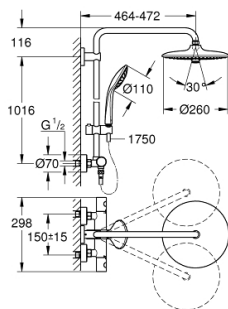

27 615 001 ΕΥΦΟΡΙΑ SYSTEM 260 ΣΥΣΤΗΜΑ ΝΤΟΥΣ ΜΕ ΘΕΡΜΟΣΤΑΤΗ ΓΙΑ ΕΠΙΤΟΙΧΙΑ ΤΟΠΟΘΕΤΗΣΗ

ΠΕΡΙΓΡΑΦΗ ΠΡΟΪΟΝΤΟΣ

- Χρώμα: chrome
- αποτελούμενο από :
 - horizontal swivable 450 mm shower arm
 - exposed Safety Mixer with Aquadimmer function
 - allows change between:
 - head shower Euphoria 260 (26 457)
 - spray patterns: Rain, SmartRain, Jet
 - με σφαιρική ένωση
 - γωνία περιστροφής $\pm 15^\circ$
- hand shower Euphoria 110 Massage (27 239)
 - spray patterns: Rain, SmartRain, Massage
 - adjustable in height with gliding element
 - shower hose Silverflex 1750 mm 1/2" x 1/2" (28 388)
 - GROHE EcoJoy 9.5 l/min flow limiter
 - GROHE TurboStat - compact cartridge with wax thermoelement
 - διακόπτης ασφαλείας σε 38° C
 - GROHE SafeStop Plus - optional temperature limiter at 43°C included
 - GROHE DreamSpray - perfect spray pattern
 - Φινίρισμα GROHE LongLife
 - GROHE SprayDimmer - stepless flow rate adjustment
 - GROHE SpeedClean σύστημα αποφυγής αλάτων ασβεστίου
 - Inner WaterGuide - inner insulation for surface protection
 - TwistStop για την αποτροπή της συστρώσεως του σπιράλ
 - suitable for instantaneous heaters from 18 kW/h
 - minimum flow rate 7 l/min.
 - optional upgrade: GROHE EasyReach tray (26 362)