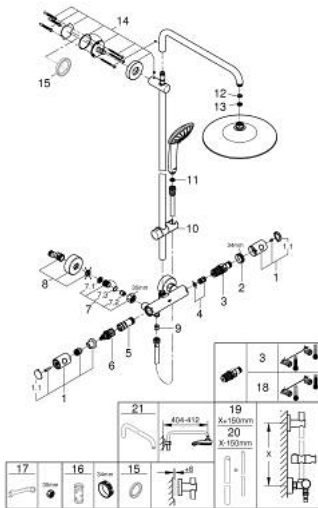

27 615 001 ΕΥΦΟΡΙΑ SYSTEM 260 ΣΥΣΤΗΜΑ ΝΤΟΥΣ ΜΕ ΘΕΡΜΟΣΤΑΤΗ ΓΙΑ ΕΠΙΤΟΙΧΙΑ ΤΟΠΟΘΕΤΗΣΗ

ΑΝΤΑΛΛΑΚΤΙΚΑ , Οκτωβρίου 2016 – τώρα

1. 1: Μεταλλικό χερούλι 1/2" (Αριθμός ανταλλακτικού 47984000)
   - 1.1: Καπάκι (Αριθμός ανταλλακτικού 6458500M)
   - 2: Δακτύλιος στερέωσης (Αριθμός ανταλλακτικού 47743000)
   - 3: Θερμοστατικός μηχανισμός 1/2" (Αριθμός ανταλλακτικού 47439000)
   - 4: Έδρανα (Αριθμός ανταλλακτικού 47398000)
   - 5: Παροχή νερού (Αριθμός ανταλλακτικού 47751000)
   - 6: Ροοστάτης ροής νερού (Αριθμός ανταλλακτικού 12433000)
   - 7: Βαλβίδα αντεπιστροφής (Αριθμός ανταλλακτικού 47189000)
   - 7.1: Φίλτρο ακαθαρσιών (Αριθμός ανταλλακτικού 0726400M)
   - 7.2: Βαλβίδα αντεπιστροφής (Αριθμός ανταλλακτικού 08565000)
   - 7.3: Ο-Ρινγκ Ø17 x Ø2 (Αριθμός ανταλλακτικού 0305500M)
   - 8: Σύνδεσμος σχήματος S (Αριθμός ανταλλακτικού 12662000)
   - 9: Βαλβίδα αντεπιστροφής (Αριθμός ανταλλακτικού 08565000)
   - 10: Ρυθμιζόμενο Στήριγμα τηλεφώνου βέργας (Αριθμός ανταλλακτικού 12140000)
   - 11: Φίλτρο ακαθαρσιών (Αριθμός ανταλλακτικού 0700200M)
   - 12: Μόνωση Ø18,5 x Ø12 x 2 (Αριθμός ανταλλακτικού 0138900M)
   - 13: Φίλτρο ακαθαρσιών (Αριθμός ανταλλακτικού 48007000)
   - 14: Στήριγμα βέργας ντους (Αριθμός ανταλλακτικού 48279000)
   - 15: δίσκος αντιστάθμισης (Αριθμός ανταλλακτικού 27180000)*
   - 16: Κλειδί (Αριθμός ανταλλακτικού 19332000)*
   - 17: Special spanner (Αριθμός ανταλλακτικού 19377000)*
   - 18: GROHE TurboStat μηχανισμός 1/2" (Αριθμός ανταλλακτικού 47175000)*
   - 19: Προέκταση συστήματος ντουζ (Αριθμός ανταλλακτικού 48053000)*
   - 20: Προέκταση συστήματος ντουζ (Αριθμός ανταλλακτικού 48054000)*
   - 21: Βραχίονας για συστήματα ντους (Αριθμός ανταλλακτικού 14047000)*
2. Προαιρετικά εξαρτήματα