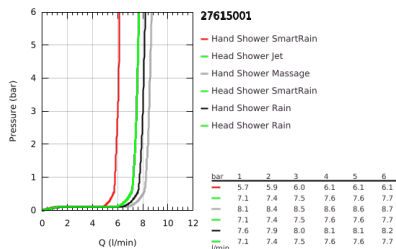

27 615 001 ΕΥΦΟΡΙΑ SYSTEM 260 ΣΥΣΤΗΜΑ ΝΤΟΥΣ ΜΕ ΘΕΡΜΟΣΤΑΤΗ ΓΙΑ ΕΠΙΤΟΙΧΙΑ ΤΟΠΟΘΕΤΗΣΗ

ΠΕΡΙΓΡΑΦΗ ΠΡΟΪΟΝΤΟΣ

- Χρώμα: chrome
- αποτελούμενο από :
 - horizontal swivable 450 mm shower arm
 - exposed Safety Mixer with Aquadimmer function
 - allows change between:
 - head shower Euphoria 260 (26 457)
 - spray patterns: Rain, SmartRain, Jet
 - με σφαιρική ένωση
 - γωνία περιστροφής $\pm 15^\circ$
- hand shower Euphoria 110 Massage (27 239)
 - spray patterns: Rain, SmartRain, Massage
 - adjustable in height with gliding element
 - shower hose Silverflex 1750 mm 1/2" x 1/2" (28 388)
 - GROHE EcoJoy 9.5 l/min flow limiter
 - GROHE TurboStat - compact cartridge with wax thermoelement
 - διακόπτης ασφαλείας σε 38° C
 - GROHE SafeStop Plus - optional temperature limiter at 43°C included
 - GROHE DreamSpray - perfect spray pattern
 - Φινίρισμα GROHE LongLife
 - GROHE SprayDimmer - stepless flow rate adjustment
 - GROHE SpeedClean σύστημα αποφυγής αλάτων ασβεστίου
 - Inner WaterGuide - inner insulation for surface protection
 - TwistStop για την αποτροπή της συστρώσεως του σπιράλ
 - suitable for instantaneous heaters from 18 kW/h
 - minimum flow rate 7 l/min.
 - optional upgrade: GROHE EasyReach tray (26 362)