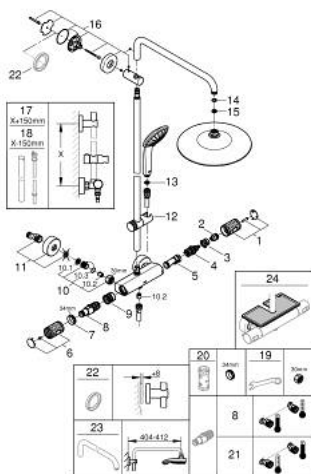

27 615 002 EUPHORIA SYSTEM 260 ΣΥΣΤΗΜΑ ΝΤΟΥΖ

ΑΝΤΑΛΛΑΚΤΙΚΑ , Ιανουαρίου 2020 – τώρα

1. 1: Shut-off handle (Αριθμός ανταλλακτικού 49162000)
2. 2: Δακτύλιος τερματισμού (Αριθμός ανταλλακτικού 47986000)
3. 3: Δακτύλιος τερματισμού (Αριθμός ανταλλακτικού 47965000)
4. 4: Ροοστάτης ροής νερού (Αριθμός ανταλλακτικού 47364000)
5. 5: Παροχή νερού (Αριθμός ανταλλακτικού 47887000)
6. 6: Shut-off handle (Αριθμός ανταλλακτικού 49160000)
7. 7: Δακτύλιος στερέωσης (Αριθμός ανταλλακτικού 47743000)
8. 8: Θερμοστατικός μηχανισμός 1/2" (Αριθμός ανταλλακτικού 47439000)
9. 9: Race (Αριθμός ανταλλακτικού 47975000)
10. 10: Βαλβίδα αντεπιστροφής (Αριθμός ανταλλακτικού 47189000)
- 10.1: Φίλτρο ακαθαρσιών (Αριθμός ανταλλακτικού 0726400M)
- 10.2: Βαλβίδα αντεπιστροφής (Αριθμός ανταλλακτικού 08565000)
- 10.3: O-Ρινγκ Ø17 x Ø2 (Αριθμός ανταλλακτικού 0305500M)
14. 11: Σύνδεσμος σχήματος S (Αριθμός ανταλλακτικού 12662000)
15. 12: Ρυθμιζόμενο Στήριγμα τηλεφώνου βέργας (Αριθμός ανταλλακτικού 48424000)
16. 13: Φίλτρο ακαθαρσιών (Αριθμός ανταλλακτικού 0700200M)
17. 14: Μόνωση Ø18,5 x Ø12 x 2 (Αριθμός ανταλλακτικού 0138900M)
18. 15: Φίλτρο ακαθαρσιών (Αριθμός ανταλλακτικού 48007000)
19. 16: Στήριγμα βέργας ντους (Αριθμός ανταλλακτικού 48279000)
20. 17: Προέκταση συστήματος ντουζ (Αριθμός ανταλλακτικού 48514000)*
21. 18: Προέκταση συστήματος ντουζ (Αριθμός ανταλλακτικού 48515000)*
22. 19: Special spanner (Αριθμός ανταλλακτικού 19377000)*
23. 20: Κλειδί (Αριθμός ανταλλακτικού 19332000)*
24. 21: GROHE TurboStat μηχανισμός 1/2" (Αριθμός ανταλλακτικού 47175000)*
25. 22: δίσκος αντιστάθμισης (Αριθμός ανταλλακτικού 27180000)*
26. 23: Βραχίονας για συστήματα ντους (Αριθμός ανταλλακτικού 14047000)*
27. 24: GROHE EasyReach δίσκος (Αριθμός ανταλλακτικού 26362LN1)*

* Προαιρετικά εξαρτήματα