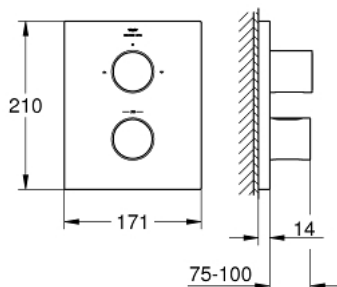

27 618 000 GROHTHERM F SAFETY MIXER TRIM WITH INTEGRATED 2-WAY DIVERTER

ΠΕΡΙΓΡΑΦΗ ΠΡΟΪΟΝΤΟΣ

- Χρώμα: chrome
- for bath or shower with more than one outlet
- for use with Rapido T rough-in box 35 500 000 sold separately
- Φινίρισμα GROHE LongLife
- διακόπτης ασφαλείας σε 38° C
- GROHE SafeStop Plus - optional temperature limiter at 43°C included
- metal handle for temperature control
- metal handle for Aquadimmer control with multiple function- shut off and flow control - diverter for 2 outlets
- 3rd outlet requires separate volume control
- rectangular metal wall escutcheon with hidden fixing and hidden sealings
- flow rate:
 - - max. 53 l/min at 3 bar by using all 3 outlets at the same time
 - - bottom outlet 50 l/min. at 3 bar
 - - top outlet left (bath) 30 l/min. at 3 bar
 - - top outlet right (shower) 24 l/min at 3 bar

27 618 000 GROHTHERM F SAFETY MIXER TRIM WITH INTEGRATED 2-WAY DIVERTER

ΑΝΤΑΛΛΑΚΤΙΚΑ , Σεπτεμβρίου 2025 – τώρα

1: Λαβή διακοπής λειτουργίας (Αριθμός ανταλλακτικού 47898000)

2: Temperature control handle (Αριθμός ανταλλακτικού 47900000)

7: Σετ Προέκτασης 27.5mm (Αριθμός ανταλλακτικού 47781000)*

* Προαιρετικά εξαρτήματα