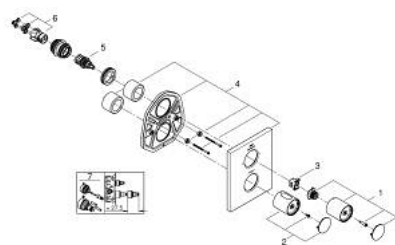

27 618 000 GROHTHERM F SAFETY MIXER TRIM WITH INTEGRATED 2-WAY DIVERTER

ΠΕΡΙΓΡΑΦΗ ΠΡΟΪΟΝΤΟΣ

- Χρώμα: chrome
- for bath or shower with more than one outlet
- for use with Rapido T rough-in box 35 500 000 sold separately
- Φινίρισμα GROHE LongLife
- διακόπτης ασφαλείας σε 38° C
- GROHE SafeStop Plus - optional temperature limiter at 43°C included
- metal handle for temperature control
- metal handle for Aquadimmer control with multiple function- shut off and flow control - diverter for 2 outlets
- 3rd outlet requires separate volume control
- rectangular metal wall escutcheon with hidden fixing and hidden sealings
- flow rate:
 - - max. 53 l/min at 3 bar by using all 3 outlets at the same time
 - - bottom outlet 50 l/min. at 3 bar
 - - top outlet left (bath) 30 l/min. at 3 bar
 - - top outlet right (shower) 24 l/min at 3 bar

27 618 000 GROHTHERM F SAFETY MIXER TRIM WITH INTEGRATED 2-WAY DIVERTER

ΑΝΤΑΛΛΑΚΤΙΚΑ , Σεπτεμβρίου 2025 – τώρα

1: Λαβή διακοπής λειτουργίας (Αριθμός ανταλλακτικού 47898000)

2: Temperature control handle (Αριθμός ανταλλακτικού 47900000)

3: Δακτύλιος τερματισμού (Αριθμός ανταλλακτικού 10089000)

4: Ροζέτα (Αριθμός ανταλλακτικού 47901000)

5: Ροοστάτης ροής νερού (Αριθμός ανταλλακτικού 47364000)

6: Αντάπτορας (Αριθμός ανταλλακτικού 12701001)

7: Σετ Προέκτασης 27.5mm (Αριθμός ανταλλακτικού 47781000)*

* Προαιρετικά εξαρτήματα