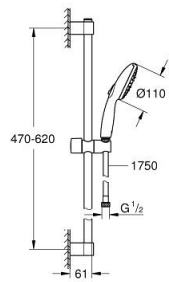

27 644 003 TEMPESTA 110 SHOWER RAIL SET 3 SPRAYS (RAIN, JET, MASSAGE)

ΠΕΡΙΓΡΑΦΗ ΠΡΟΪΟΝΤΟΣ

- Χρώμα: chrome
- αποτελούμενο από :
 - hand shower Tempesta 110 (28 419)
 - maximum flow rate (at 3 bar): 7.4 l/min
 - shower rail, 600 mm (27 523)
 - σπιράλ Relaxaflex 15750 mm 1/2" x 1/2" (28 154)
 - GROHE EcoJoy - Less water, perfect flow
 - GROHE SmartSwitch - easily rotate the dial to enjoy your preferred spray option
 - GROHE DreamSpray - perfect spray pattern
 - Φινίρισμα GROHE LongLife
 - Flexible Installation - 1 adjustable bracket for existing drill holes
 - adjustable rail holder (turn and glide shower holder)
 - GROHE SpeedClean σύστημα αποφυγήςκαλάτων ασβεστίου
 - Inner WaterGuide - inner insulation for surface protection
 - ShockProof silicone ring prevents damages caused by shower falling
 - ελάχιστη προτεινόμενη πίεση 1.0 bar
 - κατάλληλο για ταχυθερμοσίφωνες
 - professional exclusive

27 644 003 TEMPESTA 110 SHOWER RAIL SET 3 SPRAYS (RAIN, JET, MASSAGE)

ΑΝΤΑΛΛΑΚΤΙΚΑ , Απριλίου 2020 – τώρα

1: Στήριγμα βέργας ντους (Αριθμός ανταλλακτικού 48607000)

2: Ρυθμιζόμενο Στήριγμα τηλεφώνου βέργας (Αριθμός ανταλλακτικού 48609000)

3: Στήριγμα βέργας ντους (Αριθμός ανταλλακτικού 48608000)

4: Φίλτρο ακαθαρσιών (Αριθμός ανταλλακτικού 0700200M)

5: δίσκος αντιστάθμισης (Αριθμός ανταλλακτικού 48543001)*

* Προαιρετικά εξαρτήματα