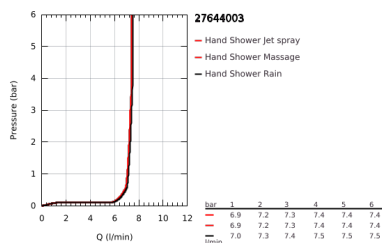

27 644 003 TEMPESTA 110 SHOWER RAIL SET 3 SPRAYS (RAIN, JET, MASSAGE)

ΠΕΡΙΓΡΑΦΗ ΠΡΟΪΟΝΤΟΣ

- Χρώμα: chrome
- αποτελούμενο από :
 - hand shower Tempesta 110 (28 419)
 - maximum flow rate (at 3 bar): 7.4 l/min
 - shower rail, 600 mm (27 523)
 - σπιράλ Relaxaflex 15750 mm 1/2" x 1/2" (28 154)
 - GROHE EcoJoy - Less water, perfect flow
 - GROHE SmartSwitch - easily rotate the dial to enjoy your preferred spray option
 - GROHE DreamSpray - perfect spray pattern
 - Φινίρισμα GROHE LongLife
 - Flexible Installation - 1 adjustable bracket for existing drill holes
 - adjustable rail holder (turn and glide shower holder)
 - GROHE SpeedClean σύστημα αποφυγήςκαλάτων ασβεστίου
 - Inner WaterGuide - inner insulation for surface protection
 - ShockProof silicone ring prevents damages caused by shower falling
 - ελάχιστη προτεινόμενη πίεση 1.0 bar
 - κατάλληλο για ταχυθερμοσίφωνες
 - professional exclusive

27 644 003 TEMPESTA 110 SHOWER RAIL SET 3 SPRAYS (RAIN, JET, MASSAGE)

ΑΝΤΑΛΛΑΚΤΙΚΑ , Απριλίου 2020 – τώρα

1: Στήριγμα βέργας ντους (Αριθμός ανταλλακτικού 48607000)

2: Ρυθμιζόμενο Στήριγμα τηλεφώνου βέργας (Αριθμός ανταλλακτικού 48609000)