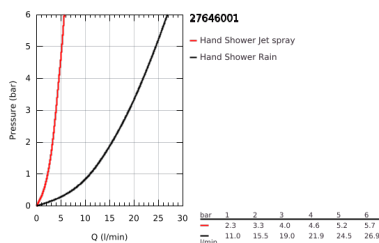

### ΠΕΡΙΓΡΑΦΗ ΠΡΟΪΟΝΤΟΣ

- Χρώμα: chrome
- αποτελούμενο από :
  - hand shower Tempesta 100 II (27 597)
  - shower rail, 900 mm (27 524)
  - σπιράλ Relaxaflex 15750 mm 1/2" x 1/2" ( 28 154 )
- GROHE DreamSpray - perfect spray pattern
- Φινίρισμα GROHE LongLife
- GROHE SpeedClean σύστημα αποφυγήςαλάτων ασβεστίου
- Inner WaterGuide - inner insulation for surface protection
- ShockProof silicone ring prevents damages caused by shower falling
- κατάλληλο για ταχυθερμοσίφωνες