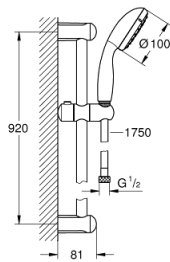

## 27 646 001 TEMPESTA 100 ΣΕΤ ΒΕΡΓΑΣ ΝΤΟΥΣ ΜΕ ΤΗΛΕΦΩΝΟ ΔΎΟ ΛΕΙΤΟΥΡΓΕΙΩΝ

### ΠΕΡΙΓΡΑΦΗ ΠΡΟΪΟΝΤΟΣ

- Χρώμα: chrome
- αποτελούμενο από :
  - hand shower Tempesta 100 II (27 597)
  - shower rail, 900 mm (27 524)
  - σπιράλ Relaxaflex 15750 mm 1/2" x 1/2" ( 28 154 )
- GROHE DreamSpray - perfect spray pattern
- Φινίρισμα GROHE LongLife
- GROHE SpeedClean σύστημα αποφυγήςαλάτων ασβεστίου
- Inner WaterGuide - inner insulation for surface protection
- ShockProof silicone ring prevents damages caused by shower falling
- κατάλληλο για ταχυθερμοσίφωνες