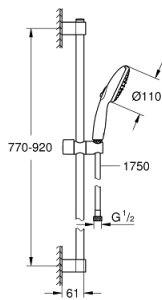

## 27 646 003 TEMPESTA 110 SHOWER RAIL SET 2 SPRAYS (RAIN, JET)

### ΠΕΡΙΓΡΑΦΗ ΠΡΟΪΟΝΤΟΣ

- Χρώμα: chrome
- αποτελούμενο από :
  - hand shower Tempesta 110 (27 597)
  - maximum flow rate (at 3 bar): 13.5 l/min
  - shower rail, 900 mm (27 524)
  - σπιράλ Relaxaflex 15750 mm 1/2" x 1/2" ( 28 154 )
- GROHE SmartSwitch - easily rotate the dial to enjoy your preferred spray option
- GROHE DreamSpray - perfect spray pattern
- Φινίρισμα GROHE LongLife
- Flexible Installation - 1 adjustable bracket for existing drill holes
- adjustable rail holder (turn and glide shower holder)
- GROHE SpeedClean σύστημα αποφυγήςαλάτων ασβεστίου
- Inner WaterGuide - inner insulation for surface protection
- ShockProof silicone ring prevents damages caused by shower falling
- ελάχιστη προτεινόμενη πίεση 1.0 bar
- κατάλληλο για ταχυθερμοσίφωνες
- professional exclusive

### ΑΝΤΑΛΛΑΚΤΙΚΑ , Απριλίου 2020 – τώρα

- 1: Στήριγμα βέργας ντους (Αριθμός ανταλλακτικού 48607000)
- 2: Ρυθμιζόμενο Στήριγμα τηλεφώνου βέργας (Αριθμός ανταλλακτικού 48609000)
- 3: Στήριγμα βέργας ντους (Αριθμός ανταλλακτικού 48608000)
- 4: Φίλτρο ακαθαρσιών (Αριθμός ανταλλακτικού 0700200M)
- 5: δίσκος αντιστάθμισης (Αριθμός ανταλλακτικού 48543001)\*