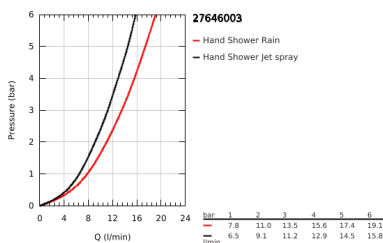

## 27 646 003 TEMPESTA 110 SHOWER RAIL SET 2 SPRAYS (RAIN, JET)

### ΠΕΡΙΓΡΑΦΗ ΠΡΟΪΟΝΤΟΣ

- Χρώμα: chrome
- αποτελούμενο από :
  - hand shower Tempesta 110 (27 597)
  - maximum flow rate (at 3 bar): 13.5 l/min
  - shower rail, 900 mm (27 524)
  - σπιράλ Relaxaflex 15750 mm 1/2" x 1/2" ( 28 154 )
- GROHE SmartSwitch - easily rotate the dial to enjoy your preferred spray option
- GROHE DreamSpray - perfect spray pattern
- Φινίρισμα GROHE LongLife
- Flexible Installation - 1 adjustable bracket for existing drill holes
- adjustable rail holder (turn and glide shower holder)
- GROHE SpeedClean σύστημα αποφυγήςαλάτων ασβεστίου
- Inner WaterGuide - inner insulation for surface protection
- ShockProof silicone ring prevents damages caused by shower falling
- ελάχιστη προτεινόμενη πίεση 1.0 bar
- κατάλληλο για ταχυθερμοσίφωνες
- professional exclusive