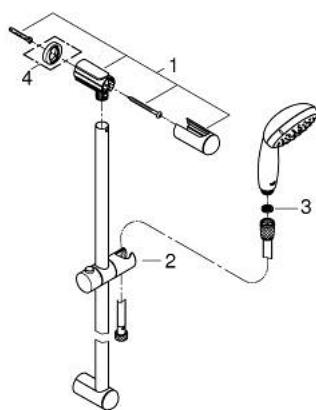

27 646 10E TEMPESTA 100 ΣΕΤ ΒΕΡΓΑΣ ΝΤΟΥΣ ΜΕ ΤΗΛΕΦΩΝΟ ΔΎΟ ΛΕΙΤΟΥΡΓΕΙΩΝ

ΠΕΡΙΓΡΑΦΗ ΠΡΟΪΟΝΤΟΣ

- Χρώμα: chrome
- αποτελούμενο από :
 - hand shower Tempesta 100 II (27 597)
 - shower rail, 900 mm (27 524)
 - σπιράλ Relaxaflex 15750 mm 1/2" x 1/2" (28 154)
 - 5.7 l/min flow limiter
 - GROHE DreamSpray - perfect spray pattern
 - Φινίρισμα GROHE LongLife
 - GROHE SpeedClean σύστημα αποφυγήκαλάτων ασβεστίου
 - Inner WaterGuide - inner insulation for surface protection
 - ShockProof silicone ring prevents damages caused by shower falling

27 646 10E TEMPESTA 100 ΣΕΤ ΒΕΡΓΑΣ ΝΤΟΥΣ ΜΕ ΤΗΛΕΦΩΝΟ Δ΄ΥΟ ΛΕΙΤΟΥΡΓΕΙΩΝ

ΑΝΤΑΛΛΑΚΤΙΚΑ , Ιουνίου 2013 – τώρα

1: Στήριγμα βέργας ντους (Αριθμός ανταλλακτικού 48098000)

2: Ρυθμιζόμενο Στήριγμα τηλεφώνου βέργας (Αριθμός ανταλλακτικού 48099000)