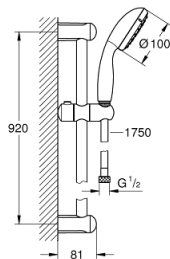

27 646 10E TEMPESTA 100 ΣΕΤ ΒΕΡΓΑΣ ΝΤΟΥΣ ΜΕ ΤΗΛΕΦΩΝΟ ΔΎΟ ΛΕΙΤΟΥΡΓΕΙΩΝ

ΠΕΡΙΓΡΑΦΗ ΠΡΟΪΟΝΤΟΣ

- Χρώμα: chrome
- αποτελούμενο από :
 - hand shower Tempesta 100 II (27 597)
 - shower rail, 900 mm (27 524)
 - σπιράλ Relaxaflex 15750 mm 1/2" x 1/2" (28 154)
 - 5.7 l/min flow limiter
 - GROHE DreamSpray - perfect spray pattern
 - Φινίρισμα GROHE LongLife
 - GROHE SpeedClean σύστημα αποφυγήκαλάτων ασβεστίου
 - Inner WaterGuide - inner insulation for surface protection
 - ShockProof silicone ring prevents damages caused by shower falling

27 646 10E TEMPESTA 100 ΣΕΤ ΒΕΡΓΑΣ ΝΤΟΥΣ ΜΕ ΤΗΛΕΦΩΝΟ Δ΄ΥΟ ΛΕΙΤΟΥΡΓΕΙΩΝ

ΑΝΤΑΛΛΑΚΤΙΚΑ , Ιουνίου 2013 – τώρα

1: Στήριγμα βέργας ντους (Αριθμός ανταλλακτικού 48098000)

2: Ρυθμιζόμενο Στήριγμα τηλεφώνου βέργας (Αριθμός ανταλλακτικού 48099000)