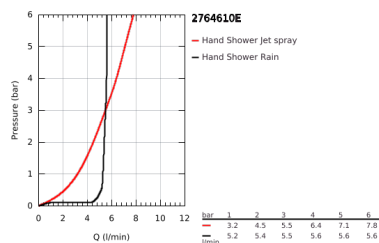

27 646 10E TEMPESTA 100 ΣΕΤ ΒΕΡΓΑΣ ΝΤΟΥΣ ΜΕ ΤΗΛΕΦΩΝΟ ΔΎΟ ΛΕΙΤΟΥΡΓΕΙΩΝ

ΠΕΡΙΓΡΑΦΗ ΠΡΟΪΟΝΤΟΣ

- Χρώμα: chrome
- αποτελούμενο από :
 - hand shower Tempesta 100 II (27 597)
 - shower rail, 900 mm (27 524)
 - σπιράλ Relaxaflex 15750 mm 1/2" x 1/2" (28 154)
 - 5.7 l/min flow limiter
 - GROHE DreamSpray - perfect spray pattern
 - Φινίρισμα GROHE LongLife
 - GROHE SpeedClean σύστημα αποφυγήκαλάτων ασβεστίου
 - Inner WaterGuide - inner insulation for surface protection
 - ShockProof silicone ring prevents damages caused by shower falling