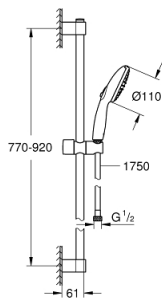

## 27 646 30E TEMPESTA 110 SHOWER RAIL SET 2 SPRAYS (RAIN, JET)

### ΠΕΡΙΓΡΑΦΗ ΠΡΟΪΟΝΤΟΣ

- Χρώμα: chrome
- αποτελούμενο από :
  - hand shower Tempesta 110 (27 597)
  - μέγιστη παροχή (στα 3 bar): 5,6 λίτρα/λεπτό
  - shower rail, 900 mm (27 524)
  - σπιράλ Relaxaflex 15750 mm 1/2" x 1/2" ( 28 154 )
- GROHE SmartSwitch - easily rotate the dial to enjoy your preferred spray option
- GROHE DreamSpray - perfect spray pattern
- Φινίρισμα GROHE LongLife
- Flexible Installation - 1 adjustable bracket for existing drill holes
- adjustable rail holder (turn and glide shower holder)
- GROHE SpeedClean σύστημα αποφυγήςκαλάτων ασβεστίου
- Inner WaterGuide - inner insulation for surface protection
- ShockProof silicone ring prevents damages caused by shower falling
- ελάχιστη προτεινόμενη πίεση 1.0 bar
- κατάλληλο για ταχυθερμοσίφωνες
- professional exclusive