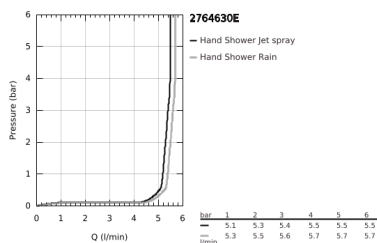

## 27 646 30E TEMPESTA 110 SHOWER RAIL SET 2 SPRAYS (RAIN, JET)

### ΠΕΡΙΓΡΑΦΗ ΠΡΟΪΟΝΤΟΣ

- Χρώμα: chrome
- αποτελούμενο από :
  - hand shower Tempesta 110 (27 597)
  - μέγιστη παροχή (στα 3 bar): 5,6 λίτρα/λεπτό
  - shower rail, 900 mm (27 524)
  - σπιράλ Relaxaflex 15750 mm 1/2" x 1/2" ( 28 154 )
- GROHE SmartSwitch - easily rotate the dial to enjoy your preferred spray option
- GROHE DreamSpray - perfect spray pattern
- Φινίρισμα GROHE LongLife
- Flexible Installation - 1 adjustable bracket for existing drill holes
- adjustable rail holder (turn and glide shower holder)
- GROHE SpeedClean σύστημα αποφυγήςκαλάτων ασβεστίου
- Inner WaterGuide - inner insulation for surface protection
- ShockProof silicone ring prevents damages caused by shower falling
- ελάχιστη προτεινόμενη πίεση 1.0 bar
- κατάλληλο για ταχυθερμοσίφωνες
- professional exclusive