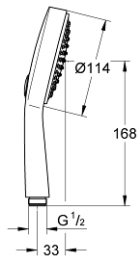

27 661 000 **POWER&SOUL COSMOPOLITAN 115 ΤΗΛΕΦΩΝΟ ΝΤΟΥΣ 2 ΛΕΙΤΟΥΡΓΙΩΝ**

ΠΕΡΙΓΡΑΦΗ ΠΡΟΪΟΝΤΟΣ

- Χρώμα: chrome
- spray patterns: GROHE Rain O², Rain
- 9.5 l/min flow limiter
- GROHE DreamSpray - perfect spray pattern
- GROHE One-click showeringspray selection via push of a button
- Φινίρισμα GROHE LongLife
- GROHE SpeedClean σύστημα αποφυγήσαλάτων ασβεστίου
- Inner WaterGuide - inner insulation for surface protection
- universal mounting system, fitting all standard shower hoses

27 661 000 **POWER&SOUL COSMOPOLITAN 115 ΤΗΛΕΦΩΝΟ ΝΤΟΥΣ 2 ΛΕΙΤΟΥΡΓΙΩΝ**

ΑΝΤΑΛΛΑΚΤΙΚΑ, Νοεμβρίου 2011 – τώρα

1: Φίλτρο ακαθαρσιών (Αριθμός ανταλλακτικού 0700200M)