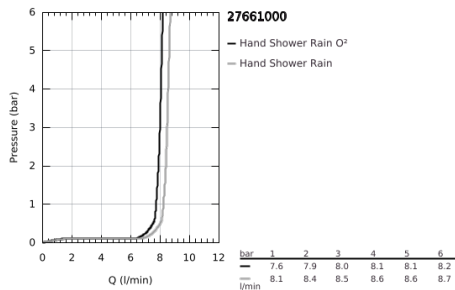

27 661 000 **POWER&SOUL COSMOPOLITAN 115 ΤΗΛΕΦΩΝΟ ΝΤΟΥΣ 2 ΛΕΙΤΟΥΡΓΙΩΝ**

ΠΕΡΙΓΡΑΦΗ ΠΡΟΪΟΝΤΟΣ

- Χρώμα: chrome
- spray patterns: GROHE Rain O², Rain
- 9.5 l/min flow limiter
- GROHE DreamSpray - perfect spray pattern
- GROHE One-click showeringspray selection via push of a button
- Φινίρισμα GROHE LongLife
- GROHE SpeedClean σύστημα αποφυγήσαλάτων ασβεστίου
- Inner WaterGuide - inner insulation for surface protection
- universal mounting system, fitting all standard shower hoses

27 661 000 **POWER&SOUL COSMOPOLITAN 115 ΤΗΛΕΦΩΝΟ ΝΤΟΥΣ 2 ΛΕΙΤΟΥΡΓΙΩΝ**

ΑΝΤΑΛΛΑΚΤΙΚΑ, Νοεμβρίου 2011 – τώρα

1: Φίλτρο ακαθαρσιών (Αριθμός ανταλλακτικού 0700200M)