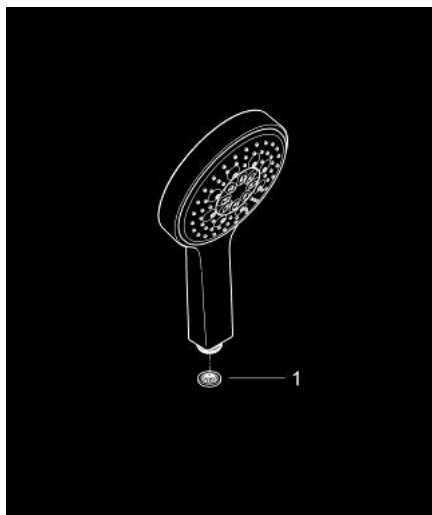

## 27 663 LS0 POWER&SOUL COSMOPOLITAN 130 ΧΕΡΪΛΙ ΓΙΑ ΝΤΟΥΖ

### ΠΕΡΙΓΡΑΦΗ ΠΡΟΪΟΝΤΟΣ

- Χρώμα: moon white/chrome
- spray patterns: GROHE Rain O<sup>2</sup>, Rain, Bokoma Spray, Jet
- GROHE DreamSpray - perfect spray pattern
- GROHE One-click showeringspray selection via push of a button
- Φινίρισμα GROHE LongLife
- GROHE SpeedClean σύστημα αποφυγήςαλάτων ασβεστίου
- Inner WaterGuide - inner insulation for surface protection
- universal mounting system, fitting all standard shower hoses
- κατάλληλο για ταχυθερμοσίφωνες
- ελάχιστη προτεινόμενη πίεση 1.0 bar

27 663 LS0 **POWER&SOUL COSMOPOLITAN 130 ΧΕΡΟΥΛΙ ΓΙΑ ΝΤΟΥΖ**

**ΑΝΤΑΛΛΑΚΤΙΚΑ** , Σεπτεμβρίου 2013 – τώρα

1: Φίλτρο ακαθαρσιών (Αριθμός ανταλλακτικού 0700200M)