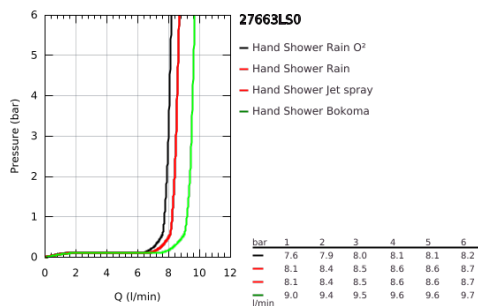

## 27 663 LS0 POWER&SOUL COSMOPOLITAN 130 ΧΕΡΪΛΙ ΓΙΑ ΝΤΟΥΖ

### ΠΕΡΙΓΡΑΦΗ ΠΡΟΪΟΝΤΟΣ

- Χρώμα: moon white/chrome
- spray patterns: GROHE Rain O<sup>2</sup>, Rain, Bokoma Spray, Jet
- GROHE DreamSpray - perfect spray pattern
- GROHE One-click showeringspray selection via push of a button
- Φινίρισμα GROHE LongLife
- GROHE SpeedClean σύστημα αποφυγήςαλάτων ασβεστίου
- Inner WaterGuide - inner insulation for surface protection
- universal mounting system, fitting all standard shower hoses
- κατάλληλο για ταχυθερμοσίφωνες
- ελάχιστη προτεινόμενη πίεση 1.0 bar