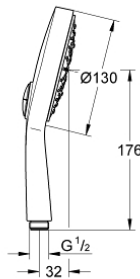

## 27 663 LS0 POWER&SOUL COSMOPOLITAN 130 ΧΕΡΪΛΙ ΓΙΑ ΝΤΟΥΖ

### ΠΕΡΙΓΡΑΦΗ ΠΡΟΪΟΝΤΟΣ

- Χρώμα: moon white/chrome
- spray patterns: GROHE Rain O<sup>2</sup>, Rain, Bokoma Spray, Jet
- GROHE DreamSpray - perfect spray pattern
- GROHE One-click showeringspray selection via push of a button
- Φινίρισμα GROHE LongLife
- GROHE SpeedClean σύστημα αποφυγήςαλάτων ασβεστίου
- Inner WaterGuide - inner insulation for surface protection
- universal mounting system, fitting all standard shower hoses
- κατάλληλο για ταχυθερμοσίφωνες
- ελάχιστη προτεινόμενη πίεση 1.0 bar

27 663 LS0 **POWER&SOUL COSMOPOLITAN 130 ΧΕΡΟΥΛΙ ΓΙΑ ΝΤΟΥΖ**

**ΑΝΤΑΛΛΑΚΤΙΚΑ** , Σεπτεμβρίου 2013 – τώρα

1: Φίλτρο ακαθαρσιών (Αριθμός ανταλλακτικού 0700200M)