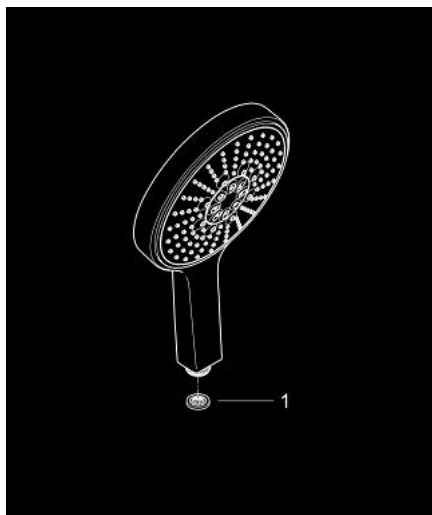

27 668 000 POWER&SOUL COSMOPOLITAN 160 ΧΕΡΪΛΙ ΓΙΑ ΝΤΟΥΖ

ΠΕΡΙΓΡΑΦΗ ΠΡΟΪΟΝΤΟΣ

- Χρώμα: chrome
- spray patterns: GROHE Rain O², Rain, Bokoma Spray, Jet
- 9.5 l/min flow limiter
- GROHE DreamSpray - perfect spray pattern
- GROHE One-click showeringspray selection via push of a button
- Φινίρισμα GROHE LongLife
- GROHE SpeedClean σύστημα αποφυγής αλάτων ασβεστίου
- Inner WaterGuide - inner insulation for surface protection
- universal mounting system, fitting all standard shower hoses
- κατάλληλο για ταχυθερμοσίφωνες
- ελάχιστη προτεινόμενη πίεση 1.0 bar

27 668 000 **POWER&SOUL COSMOPOLITAN 160 ΧΕΡΟΥΛΙ ΓΙΑ ΝΤΟΥΖ**

ΑΝΤΑΛΛΑΚΤΙΚΑ , Νοεμβρίου 2010 – τώρα

1: Φίλτρο ακαθαρσιών (Αριθμός ανταλλακτικού 0700200M)