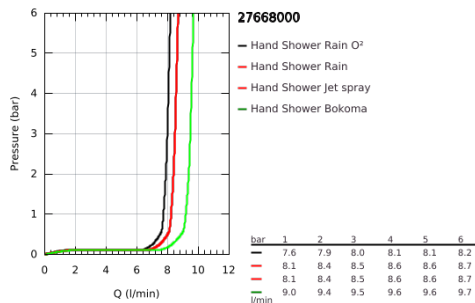

27 668 000 POWER&SOUL COSMOPOLITAN 160 ΧΕΡΪΛΙ ΓΙΑ ΝΤΟΥΖ

ΠΕΡΙΓΡΑΦΗ ΠΡΟΪΟΝΤΟΣ

- Χρώμα: chrome
- spray patterns: GROHE Rain O², Rain, Bokoma Spray, Jet
- 9.5 l/min flow limiter
- GROHE DreamSpray - perfect spray pattern
- GROHE One-click showeringspray selection via push of a button
- Φινίρισμα GROHE LongLife
- GROHE SpeedClean σύστημα αποφυγής αλάτων ασβεστίου
- Inner WaterGuide - inner insulation for surface protection
- universal mounting system, fitting all standard shower hoses
- κατάλληλο για ταχυθερμοσίφωνες
- ελάχιστη προτεινόμενη πίεση 1.0 bar

27 668 000 **POWER&SOUL COSMOPOLITAN 160 ΧΕΡΟΥΛΙ ΓΙΑ ΝΤΟΥΖ**

ΑΝΤΑΛΛΑΚΤΙΚΑ , Νοεμβρίου 2010 – τώρα

1: Φίλτρο ακαθαρσιών (Αριθμός ανταλλακτικού 0700200M)