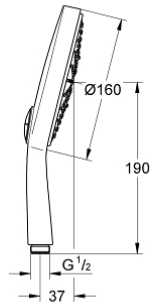

27 668 000 POWER&SOUL COSMOPOLITAN 160 ΧΕΡΪΛΙ ΓΙΑ ΝΤΟΥΖ

ΠΕΡΙΓΡΑΦΗ ΠΡΟΪΟΝΤΟΣ

- Χρώμα: chrome
- spray patterns: GROHE Rain O², Rain, Bokoma Spray, Jet
- 9.5 l/min flow limiter
- GROHE DreamSpray - perfect spray pattern
- GROHE One-click showeringspray selection via push of a button
- Φινίρισμα GROHE LongLife
- GROHE SpeedClean σύστημα αποφυγής αλάτων ασβεστίου
- Inner WaterGuide - inner insulation for surface protection
- universal mounting system, fitting all standard shower hoses
- κατάλληλο για ταχυθερμοσίφωνες
- ελάχιστη προτεινόμενη πίεση 1.0 bar

27 668 000 **POWER&SOUL COSMOPOLITAN 160 ΧΕΡΟΥΛΙ ΓΙΑ ΝΤΟΥΖ**

ΑΝΤΑΛΛΑΚΤΙΚΑ , Νοεμβρίου 2010 – τώρα

1: Φίλτρο ακαθαρσιών (Αριθμός ανταλλακτικού 0700200M)