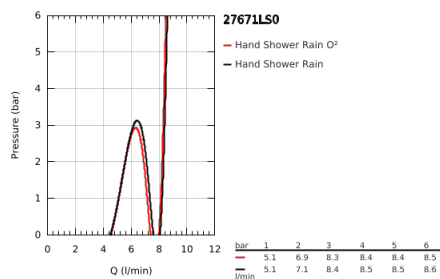

27 671 LS0 POWER&SOUL 115 ΝΤΟΥΖ ΧΕΙΡΟΣ

ΠΕΡΙΓΡΑΦΗ ΠΡΟΪΟΝΤΟΣ

- Χρώμα: moon white
- spray patterns: GROHE Rain O², Rain
- GROHE EcoJoy 9,5 l/min flow limiter
- GROHE DreamSpray - perfect spray pattern
- GROHE One-click showeringspray selection via push of a button
- Φινίρισμα GROHE LongLife
- GROHE SpeedClean σύστημα αποφυγής αλάτων ασβεστίου
- Inner WaterGuide - inner insulation for surface protection
- universal mounting system, fitting all standard shower hoses
- κατάλληλο για ταχυθερμοσίφωνες
- ελάχιστη προτεινόμενη πίεση 1.0 bar