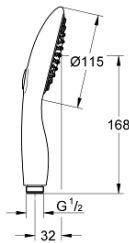

27 671 LS0 POWER&SOUL 115 ΝΤΟΥΖ ΧΕΙΡΟΣ

ΠΕΡΙΓΡΑΦΗ ΠΡΟΪΟΝΤΟΣ

- Χρώμα: moon white
- spray patterns: GROHE Rain O², Rain
- GROHE EcoJoy 9,5 l/min flow limiter
- GROHE DreamSpray - perfect spray pattern
- GROHE One-click showeringspray selection via push of a button
- Φινίρισμα GROHE LongLife
- GROHE SpeedClean σύστημα αποφυγής αλάτων ασβεστίου
- Inner WaterGuide - inner insulation for surface protection
- universal mounting system, fitting all standard shower hoses
- κατάλληλο για ταχυθερμοσίφωνες
- ελάχιστη προτεινόμενη πίεση 1.0 bar

Pure Freude
an Wasser

27 671 LS0 **POWER&SOUL 115** ΝΤΟΥΖ ΧΕΙΡΟΣ

ΑΝΤΑΛΛΑΚΤΙΚΑ, Αυγούστου 2016 – τώρα

1: Φίλτρο ακαθαρσιών (Αριθμός ανταλλακτικού 0700200M)