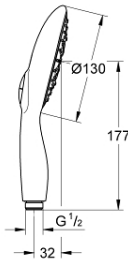

27 673 LS0 POWER&SOUL 130 ΠΛΆΚΑ ΨΕΚΑΣΜΌΥ

ΠΕΡΙΓΡΑΦΗ ΠΡΟΪΟΝΤΟΣ

- Χρώμα: moon white
- spray patterns: GROHE Rain O², Rain, Bokoma Spray, Jet
- GROHE EcoJoy 9.5 l/min flow limiter
- GROHE DreamSpray - perfect spray pattern
- GROHE One-click showeringspray selection via push of a button
- Φινίρισμα GROHE LongLife
- GROHE SpeedClean σύστημα αποφυγής αλάτων ασβεστίου
- Inner WaterGuide - inner insulation for surface protection
- universal mounting system, fitting all standard shower hoses
- κατάλληλο για ταχυθερμοσίφωνες
- ελάχιστη προτεινόμενη πίεση 1.0 bar

27 673 LS0 **POWER&SOUL 130 ΠΛΆΚΑ ΨΕΚΑΣΜΌΥ**

ΑΝΤΑΛΛΑΚΤΙΚΑ, Αυγούστου 2016 – τώρα

1: Φίλτρο ακαθαρσιών (Αριθμός ανταλλακτικού 0700200M)