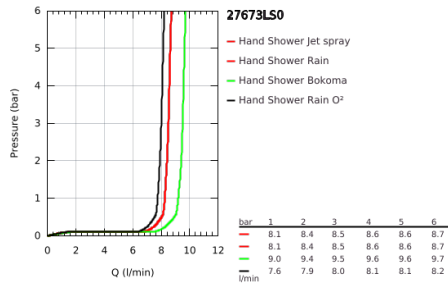

27 673 LS0 POWER&SOUL 130 ΠΛΆΚΑ ΨΕΚΑΣΜΌΥ

ΠΕΡΙΓΡΑΦΗ ΠΡΟΪΟΝΤΟΣ

- Χρώμα: moon white
- spray patterns: GROHE Rain O², Rain, Bokoma Spray, Jet
- GROHE EcoJoy 9.5 l/min flow limiter
- GROHE DreamSpray - perfect spray pattern
- GROHE One-click showeringspray selection via push of a button
- Φινίρισμα GROHE LongLife
- GROHE SpeedClean σύστημα αποφυγής αλάτων ασβεστίου
- Inner WaterGuide - inner insulation for surface protection
- universal mounting system, fitting all standard shower hoses
- κατάλληλο για ταχυθερμοσίφωνες
- ελάχιστη προτεινόμενη πίεση 1.0 bar

27 673 LS0 **POWER&SOUL 130 ΠΛΆΚΑ ΨΕΚΑΣΜΌΥ**

ΑΝΤΑΛΛΑΚΤΙΚΑ, Αυγούστου 2016 – τώρα

1: Φίλτρο ακαθαρσιών (Αριθμός ανταλλακτικού 0700200M)