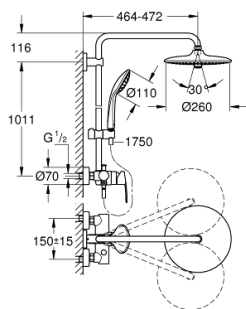

27 684 001 VITALIO JOY SYSTEM 260 ΣΥΣΤΗΜΑ ΝΤΟΥΣ ΜΕ ΑΝΑΜΕΙΚΤΙΚΗ ΜΠΑΤΑΡΙΑ ΜΟΝΟΥ ΜΟΧΛΟΥ ΓΙΑ ΕΠΙΤΣΙΧΙΑ ΤΟΠΟΘΕΤΗΣΗ

ΠΕΡΙΓΡΑΦΗ ΠΡΟΪΟΝΤΟΣ

- Χρώμα: chrome
- αποτελούμενο από :
 - horizontal swivable 450 mm shower arm
 - exposed single-lever shower mixer with diverter
- allows change between:
 - head shower Vitalio Joy 260 (26 462)
 - spray patterns: Rain, SmartRain, Jet
 - maximum flow rate (at 3 bar): 7.5 l/min
 - με σφαιρική ένωση
 - γωνία περιστροφής ± 15°
 - hand shower Vitalio Joy 110 Massage (27 319)
 - spray patterns: Rain, SmartRain, Massage
 - maximum flow rate (at 3 bar): 12 l/min
 - adjustable in height with gliding element
 - shower hose VitalioFlex Silver 1.750 mm, ½" x ½" (27 506 000)
 - maximum flow rate system (at 3 bar): 12 l/min
 - 46 mm κεραμικός μηχανισμός
 - GROHE DreamSpray - perfect spray pattern
 - Φινίρισμα GROHE LongLife
 - GROHE SprayDimmer - stepless flow rate adjustment
 - GROHE SpeedClean σύστημα αποφυγήςαλάτων ασβεστίου
 - Inner WaterGuide - inner insulation for surface protection
 - TwistStop για την αποτροπήτης συστροφής του σπιράλ
 - suitable for instantaneous heaters from 18 kW/h
 - minimum flow rate 5 l/min.
 - ελάχιστη προτεινόμενη πίεση 1.0 bar