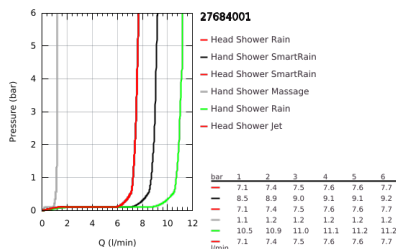

27 684 001 VITALIO JOY SYSTEM 260 ΣΥΣΤΗΜΑ ΝΤΟΥΣ ΜΕ ΑΝΑΜΕΙΚΤΙΚΗ ΜΠΑΤΑΡΙΑ ΜΟΝΟΥ ΜΟΧΛΟΥ ΓΙΑ ΕΠΙΤΣΙΧΙΑ ΤΟΠΟΘΕΤΗΣΗ

ΠΕΡΙΓΡΑΦΗ ΠΡΟΪΟΝΤΟΣ

- Χρώμα: chrome
- αποτελούμενο από :
 - horizontal swivable 450 mm shower arm
 - exposed single-lever shower mixer with diverter
- allows change between:
 - head shower Vitalio Joy 260 (26 462)
 - spray patterns: Rain, SmartRain, Jet
 - maximum flow rate (at 3 bar): 7.5 l/min
 - με σφαιρική ένωση
 - γωνία περιστροφής ± 15°
 - hand shower Vitalio Joy 110 Massage (27 319)
 - spray patterns: Rain, SmartRain, Massage
 - maximum flow rate (at 3 bar): 12 l/min
 - adjustable in height with gliding element
 - shower hose VitalioFlex Silver 1.750 mm, ½" x ½" (27 506 000)
 - maximum flow rate system (at 3 bar): 12 l/min
 - 46 mm κεραμικός μηχανισμός
 - GROHE DreamSpray - perfect spray pattern
 - Φινίρισμα GROHE LongLife
 - GROHE SprayDimmer - stepless flow rate adjustment
 - GROHE SpeedClean σύστημα αποφυγήςαλάτων ασβεστίου
 - Inner WaterGuide - inner insulation for surface protection
 - TwistStop για την αποτροπήτης συστροφής του σπιράλ
 - suitable for instantaneous heaters from 18 kW/h
 - minimum flow rate 5 l/min.
 - ελάχιστη προτεινόμενη πίεση 1.0 bar