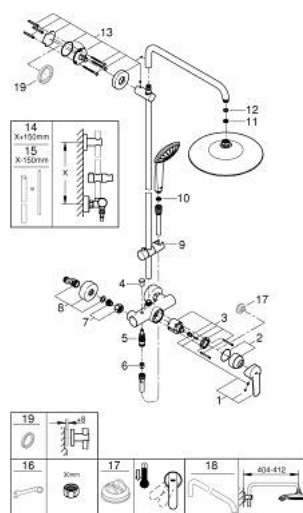

27 684 001 VITALIO JOY SYSTEM 260 ΣΥΣΤΗΜΑ ΝΤΟΥΣ ΜΕ ΑΝΑΜΕΙΚΤΙΚΗ ΜΠΑΤΑΡΙΑ ΜΟΝΟΥ ΜΟΧΛΟΥ ΓΙΑ ΕΠΙΤΣΙΧΙΑ ΤΟΠΟΘΕΤΗΣΗ

ΑΝΤΑΛΛΑΚΤΙΚΑ , Οκτωβρίου 2016 – τώρα

- 1: Λαβή (Αριθμός ανταλλακτικού 46726000)
 - 2: Κάλυμμα/ τάπα (Αριθμός ανταλλακτικού 46025000)
 - 3: Μηχανισμός (Αριθμός ανταλλακτικού 46048000)
 - 4: Κεφαλή Διανομέα (Αριθμός ανταλλακτικού 65648000)
 - 5: Διανομέας (Αριθμός ανταλλακτικού 65655000)
 - 6: Βαλβίδα αντεπιστροφής (Αριθμός ανταλλακτικού 08565000)
 - 7: Ρακόρ-Εδρα 1/2" (Αριθμός ανταλλακτικού 45044000)
 - 8: Σύνδεσμος σχήματος S (Αριθμός ανταλλακτικού 12662000)
 - 9: Ρυθμιζόμενο Στήριγμα τηλεφώνου βέργας (Αριθμός ανταλλακτικού 12140000)
 - 10: Φίλτρο ακαθαρσιών (Αριθμός ανταλλακτικού 0700200M)
 - 11: Φίλτρο ακαθαρσιών (Αριθμός ανταλλακτικού 48007000)
 - 12: Μόνωση $\varnothing 18,5 \times \varnothing 12 \times 2$ (Αριθμός ανταλλακτικού 0138900M)
 - 13: Στήριγμα βέργας ντους (Αριθμός ανταλλακτικού 48279000)
 - 14: Προέκταση συστήματος ντους (Αριθμός ανταλλακτικού 48053000)*
 - 15: Προέκταση συστήματος ντους (Αριθμός ανταλλακτικού 48054000)*
 - 16: Special spanner (Αριθμός ανταλλακτικού 19377000)*
 - 17: Περιοριστής θερμοκρασίας (Αριθμός ανταλλακτικού 46375000)*
 - 18: Βραχίονας για συστήματα ντους (Αριθμός ανταλλακτικού 14047000)*
- * Προαιρετικά εξαρτήματα