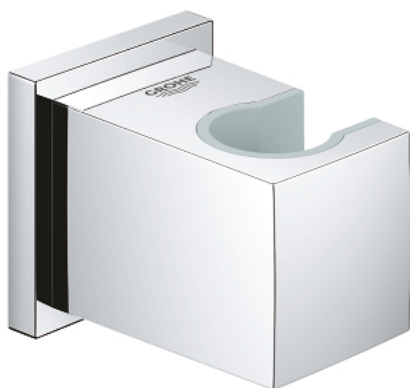

27 693 000 ΕΥΦΟΡΙΑ CUBE ΣΤΗΡΙΓΜΑ ΤΟΙΧΟΥ ΓΙΑ ΝΤΟΥΣ ΧΕΙΡΟΣ

ΠΕΡΙΓΡΑΦΗ ΠΡΟΪΟΝΤΟΣ

- Χρώμα: chrome
- χωρίς δυνατότητα ρύθμισης
- Φινίρισμα GROHE LongLife