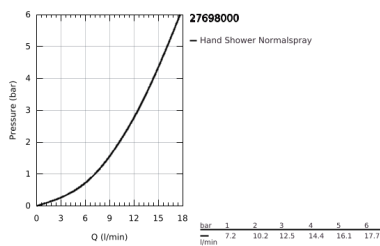

27 698 000 EUPHORIA CUBE STICK ΤΗΛΕΦΩΝΟ ΝΤΟΥΣ 1 ΛΕΙΤΟΥΡΓΙΑΣ

ΠΕΡΙΓΡΑΦΗ ΠΡΟΪΟΝΤΟΣ

- Χρώμα: chrome
- spray pattern: Standard spray
- maximum flow rate (at 3 bar): 15 l/min
- GROHE DreamSpray - perfect spray pattern
- Φινίρισμα GROHE LongLife
- GROHE SpeedClean σύστημα αποφυγής αλάτων ασβεστίου
- Inner WaterGuide - inner insulation for surface protection
- universal mounting system, fitting all standard shower hoses
- κατάλληλο για ταχυθερμοσίφωνες