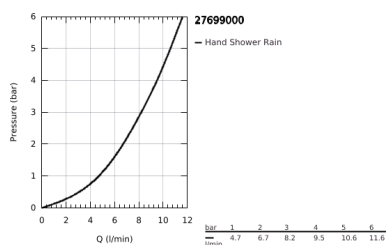

### ΠΕΡΙΓΡΑΦΗ ΠΡΟΪΟΝΤΟΣ

- Χρώμα: chrome
- spray pattern: Standard spray
- maximum flow rate (at 3 bar): 8.2 l/min
- GROHE EcoJoy - Less water, perfect flow
- GROHE DreamSpray - perfect spray pattern
- Φινίρισμα GROHE LongLife
- GROHE SpeedClean σύστημα αποφυγής αλάτων ασβεστίου
- Inner WaterGuide - inner insulation for surface protection
- universal mounting system, fitting all standard shower hoses