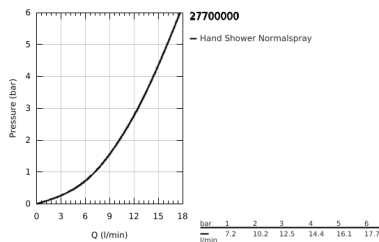

27 700 000 ΕΥΦΟΡΙΑ CUBE STICK ΣΕΤ ΒΕΡΓΑΣ ΝΤΟΥΣ ΜΕ ΤΗΛΕΦΩΝΟ ΜΙΑΣ ΛΕΙΤΟΥΡΓΕΙΑΣ

ΠΕΡΙΓΡΑΦΗ ΠΡΟΪΟΝΤΟΣ

- Χρώμα: chrome
- αποτελούμενο από :
 - hand shower (27 698)
 - spray pattern: Standard spray
 - maximum flow rate (at 3 bar): 15 l/min
 - shower rail 900 mm (27 841)
 - shower hose Silverflex 1750 mm 1/2" x 1/2" (28 388)
 - GROHE DreamSpray - perfect spray pattern
 - Φινίρισμα GROHE LongLife
 - GROHE SpeedClean σύστημα αποφυγήςκαλάτων ασβεστίου
 - Inner WaterGuide - inner insulation for surface protection
 - TwistStop για την αποτροπήτης συστρώφης του σπιράλ