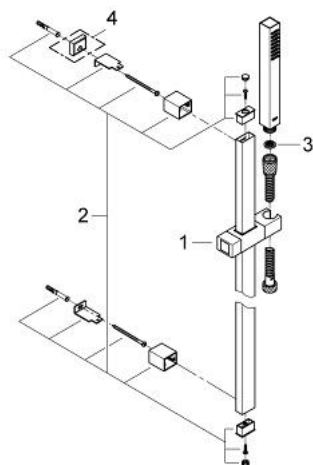

27 700 000 ΕΥΦΟΡΙΑ CUBE STICK ΣΕΤ ΒΕΡΓΑΣ ΝΤΟΥΣ ΜΕ ΤΗΛΕΦΩΝΟ ΜΙΑΣ ΛΕΙΤΟΥΡΓΕΙΑΣ

ΠΕΡΙΓΡΑΦΗ ΠΡΟΪΟΝΤΟΣ

- Χρώμα: chrome
- αποτελούμενο από :
 - hand shower (27 698)
 - spray pattern: Standard spray
 - maximum flow rate (at 3 bar): 15 l/min
 - shower rail 900 mm (27 841)
 - shower hose Silverflex 1750 mm 1/2" x 1/2" (28 388)
 - GROHE DreamSpray - perfect spray pattern
 - Φινίρισμα GROHE LongLife
 - GROHE SpeedClean σύστημα αποφυγήςκαλάτων ασβεστίου
 - Inner WaterGuide - inner insulation for surface protection
 - TwistStop για την αποτροπήτης συστρώφης του σπιράλ

27 700 000 ΕΥΦΟΡΙΑ CUBE STICK ΣΕΤ ΒΕΡΓΑΣ ΝΤΟΥΣ ΜΕ ΤΗΛΕΦΩΝΟ ΜΙΑΣ ΛΕΙΤΟΥΡΓΕΙΑΣ

ΑΝΤΑΛΛΑΚΤΙΚΑ , Δεκεμβρίου 2010 – τώρα

1: Ρυθμιζόμενο Στήριγμα τηλεφώνου βέργας (Αριθμός ανταλλακτικού 4818 0000)

2: Στήριγμα βέργας ντους (Αριθμός ανταλλακτικού 48179000)