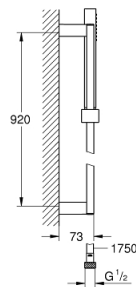

27 700 000 ΕΥΦΟΡΙΑ CUBE STICK ΣΕΤ ΒΕΡΓΑΣ ΝΤΟΥΣ ΜΕ ΤΗΛΕΦΩΝΟ ΜΙΑΣ ΛΕΙΤΟΥΡΓΕΙΑΣ

ΠΕΡΙΓΡΑΦΗ ΠΡΟΪΟΝΤΟΣ

- Χρώμα: chrome
- αποτελούμενο από :
 - hand shower (27 698)
 - spray pattern: Standard spray
 - maximum flow rate (at 3 bar): 15 l/min
 - shower rail 900 mm (27 841)
 - shower hose Silverflex 1750 mm 1/2" x 1/2" (28 388)
 - GROHE DreamSpray - perfect spray pattern
 - Φινίρισμα GROHE LongLife
 - GROHE SpeedClean σύστημα αποφυγήςκαλάτων ασβεστίου
 - Inner WaterGuide - inner insulation for surface protection
 - TwistStop για την αποτροπήτης συστρώφης του σπιράλ

27 700 000 ΕΥΦΟΡΙΑ CUBE STICK ΣΕΤ ΒΕΡΓΑΣ ΝΤΟΥΣ ΜΕ ΤΗΛΕΦΩΝΟ ΜΙΑΣ ΛΕΙΤΟΥΡΓΕΙΑΣ

ΑΝΤΑΛΛΑΚΤΙΚΑ , Δεκεμβρίου 2010 – τώρα

1: Ρυθμιζόμενο Στήριγμα τηλεφώνου βέργας (Αριθμός ανταλλακτικού 4818 0000)

2: Στήριγμα βέργας ντους (Αριθμός ανταλλακτικού 48179000)

3: Φίλτρο ακαθαρσιών (Αριθμός ανταλλακτικού 0700200M)

4: δίσκος αντιστάθμισης (Αριθμός ανταλλακτικού 27845000)*

* Προαιρετικά εξαρτήματα