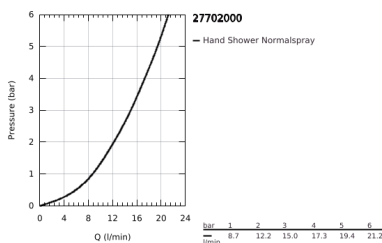

27 702 000 EUPHORIA CUBE STICK ΣΤΗΡΙΓΜΑ ΤΟΙΧΟΥ ΣΕΤ 1 ΛΕΙΤΟΥΡΓΕΙΑΣ

ΠΕΡΙΓΡΑΦΗ ΠΡΟΪΟΝΤΟΣ

- Χρώμα: chrome
- αποτελούμενο από :
 - hand shower (27 698)
 - maximum flow rate (at 3 bar): 15 l/min
 - wall shower holder (27 693)
- Silverflex σπιράλ ντους 1250mm 1/2" x 1/2" (28 362)
- GROHE DreamSpray - perfect spray pattern
- Φινίρισμα GROHE LongLife
- GROHE SpeedClean σύστημα αποφυγής αλάτων ασβεστίου
- Inner WaterGuide - inner insulation for surface protection
- TwistStop για την αποτροπή της συστολής του σπιράλ