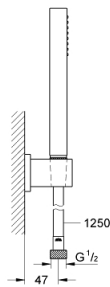

27 702 000 EUPHORIA CUBE STICK ΣΤΗΡΙΓΜΑ ΤΟΙΧΟΥ ΣΕΤ 1 ΛΕΙΤΟΥΡΓΕΙΑΣ

ΠΕΡΙΓΡΑΦΗ ΠΡΟΪΟΝΤΟΣ

- Χρώμα: chrome
- αποτελούμενο από :
 - hand shower (27 698)
 - maximum flow rate (at 3 bar): 15 l/min
 - wall shower holder (27 693)
- Silverflex σπιράλ ντους 1250mm 1/2" x 1/2" (28 362)
- GROHE DreamSpray - perfect spray pattern
- Φινίρισμα GROHE LongLife
- GROHE SpeedClean σύστημα αποφυγής αλάτων ασβεστίου
- Inner WaterGuide - inner insulation for surface protection
- TwistStop για την αποτροπή της συστολής του σπιράλ

27 702 000 EUPHORIA CUBE STICK ΣΤΗΡΙΓΜΑ ΤΟΙΧΟΥ ΣΕΤ 1 ΛΕΙΤΟΥΡΓΕΙΑΣ

27 702 000 **ΕΥΦΟΡΙΑ CUBE STICK ΣΤΗΡΙΓΜΑ ΤΟΙΧΟΥ ΣΕΤ 1 ΛΕΙΤΟΥΡΓΕΙΑΣ**

ΑΝΤΑΛΛΑΚΤΙΚΑ , Δεκεμβρίου 2010 – τώρα

1: Φίλτρο ακαθαρσιών (Αριθμός ανταλλακτικού 0700200M)