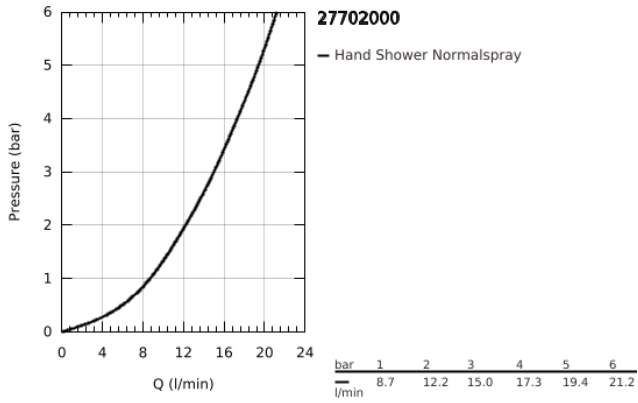

27 702 000 EUPHORIA CUBE STICK ΣΤΗΡΙΓΜΑ ΤΟΙΧΟΥ ΣΕΤ 1 ΛΕΙΤΟΥΡΓΕΙΑΣ