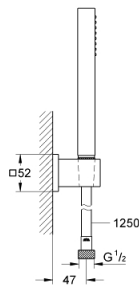

27 703 000 EUPHORIA CUBE STICK ΣΤΗΡΙΓΜΑ ΤΟΙΧΟΥ ΣΕΤ 1 ΛΕΙΤΟΥΡΓΕΙΑΣ

ΠΕΡΙΓΡΑΦΗ ΠΡΟΪΟΝΤΟΣ

- Χρώμα: chrome
- αποτελούμενο από :
 - hand shower (27 699 000)
 - maximum flow rate (at 3 bar): 8.2 l/min
- wall shower holder (27 693)
 - Silverflex σπιράλ ντους 1250mm 1/2" x 1/2" (28 362)
 - GROHE EcoJoy - Less water, perfect flow
 - GROHE DreamSpray - perfect spray pattern
 - Φινίρισμα GROHE LongLife
 - GROHE SpeedClean σύστημα αποφυγήςκαλάτων ασβεστίου
 - Inner WaterGuide - inner insulation for surface protection
 - TwistStop για την αποτροπήτης συστροφής του σπιράλ
 - κατάλληλο για ταχυθερμοσίφωνες
 - ελάχιστη προτεινόμενη πίεση 1.0 bar

27 703 000 **ΕΥΦΟΡΙΑ CUBE STICK ΣΤΗΡΙΓΜΑ ΤΟΙΧΟΥ ΣΕΤ 1 ΛΕΙΤΟΥΡΓΕΙΑΣ**

ΑΝΤΑΛΛΑΚΤΙΚΑ , Δεκεμβρίου 2010 – τώρα

1: Φίλτρο ακαθαρσιών (Αριθμός ανταλλακτικού 0700200M)