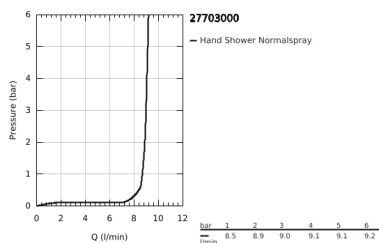

27 703 000 EUPHORIA CUBE STICK ΣΤΗΡΙΓΜΑ ΤΟΙΧΟΥ ΣΕΤ 1 ΛΕΙΤΟΥΡΓΕΙΑΣ

ΠΕΡΙΓΡΑΦΗ ΠΡΟΪΟΝΤΟΣ

- Χρώμα: chrome
- αποτελούμενο από :
 - hand shower (27 699 000)
 - maximum flow rate (at 3 bar): 8.2 l/min
- wall shower holder (27 693)
 - Silverflex σπιράλ ντους 1250mm 1/2" x 1/2" (28 362)
 - GROHE EcoJoy - Less water, perfect flow
 - GROHE DreamSpray - perfect spray pattern
 - Φινίρισμα GROHE LongLife
 - GROHE SpeedClean σύστημα αποφυγήςκαλάτων ασβεστίου
 - Inner WaterGuide - inner insulation for surface protection
 - TwistStop για την αποτροπήτης συστροφής του σπιράλ
 - κατάλληλο για ταχυθερμοσίφωνες
 - ελάχιστη προτεινόμενη πίεση 1.0 bar