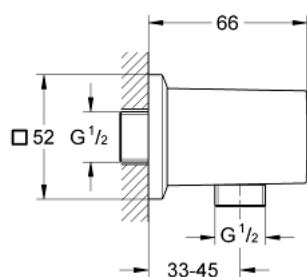

### ΠΕΡΙΓΡΑΦΗ ΠΡΟΪΟΝΤΟΣ

- Χρώμα: chrome
- αρσενικό σπείρωμα
- προστασία κατά της ανάστροφης ροής
- material: metal
- Φινίρισμα GROHE LongLife