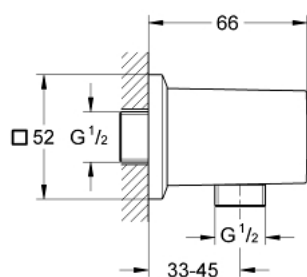

## 27 707 AL0 ALLURE BRILLIANT ΕΝΤΟΙΧΙΖΟΜΕΝΗ ΠΑΡΟΧΗ

### ΠΕΡΙΓΡΑΦΗ ΠΡΟΪΟΝΤΟΣ

- Χρώμα: brushed hard graphite
- αρσενικό σπείρωμα
- προστασία κατά της ανάστροφης ροής
- material: metal
- Φινίρισμα GROHE LongLife