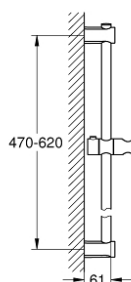

## 27 724 000 VITALIO UNIVERSAL ΒΕΡΓΑ ΣΤΗΡΙΞΗΣ ΝΤΟΥΣ ,600 MM

### ΠΕΡΙΓΡΑΦΗ ΠΡΟΪΟΝΤΟΣ

- Χρώμα: chrome
- with wall holders, glide element and swivel holder
- Φινίρισμα GROHE LongLife
- Flexible Installation - 1 adjustable bracket for existing drill holes
- suitable for screwing (including screws and dowels) or gluing (GROHE QuickGlue S2 41 245 000 sold separately)
- holding force: max. 20 kg
- the specified holding capacity is valid for static (slowly applied) load and intended use only
- 5 color packaging

## 27 724 000 VITALIO UNIVERSAL ΒΕΡΓΑ ΣΤΗΡΙΞΗΣ ΝΤΟΥΣ ,600 MM

**ΑΝΤΑΛΛΑΚΤΙΚΑ** , Φεβρουαρίου 2011 – τώρα

1: Στήριγμα βέργας ντους (Αριθμός ανταλλακτικού 48095000)

2: Ρυθμιζόμενο Στήριγμα τηλεφώνου βέργας (Αριθμός ανταλλακτικού 12140000)

3: Στήριγμα βέργας ντους (Αριθμός ανταλλακτικού 48097000)