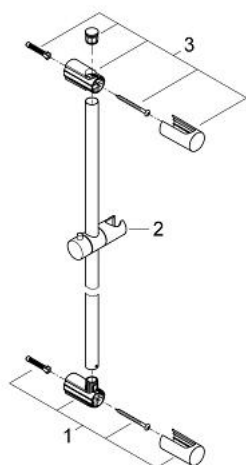

## 27 724 000 VITALIO UNIVERSAL ΒΕΡΓΑ ΣΤΗΡΙΞΗΣ ΝΤΟΥΣ ,600 MM

### ΠΕΡΙΓΡΑΦΗ ΠΡΟΪΟΝΤΟΣ

- Χρώμα: chrome
- with wall holders, glide element and swivel holder
- Φινίρισμα GROHE LongLife
- Flexible Installation - 1 adjustable bracket for existing drill holes
- suitable for screwing (including screws and dowels) or gluing (GROHE QuickGlue S2 41 245 000 sold separately)
- holding force: max. 20 kg
- the specified holding capacity is valid for static (slowly applied) load and intended use only
- 5 color packaging

## 27 724 000 VITALIO UNIVERSAL ΒΕΡΓΑ ΣΤΗΡΙΞΗΣ ΝΤΟΥΣ ,600 MM

**ΑΝΤΑΛΛΑΚΤΙΚΑ** , Φεβρουαρίου 2011 – τώρα

1: Στήριγμα βέργας ντους (Αριθμός ανταλλακτικού 48095000)

2: Ρυθμιζόμενο Στήριγμα τηλεφώνου βέργας (Αριθμός ανταλλακτικού 12140000)

3: Στήριγμα βέργας ντους (Αριθμός ανταλλακτικού 48097000)