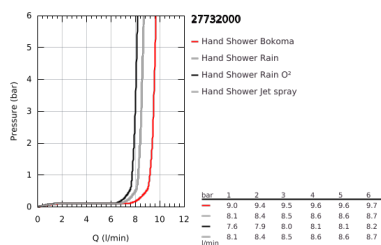

27 732 000 POWER&SOUL COSMOPOLITAN 130 ΣΤΗΛΗ ΝΤΟΥΖ

ΠΕΡΙΓΡΑΦΗ ΠΡΟΪΟΝΤΟΣ

- Χρώμα: chrome
- αποτελούμενο από :
 - hand shower Power&Soul Cosmopolitan 130 (27 664 000)
 - shower rail, 600 mm (27 784 000)
 - με μεταλλικά στηρίγματα
 - shower hose Silverflex 1750 mm 1/2" x 1/2" (28 388)
 - 9.5 l/min flow limiter
 - GROHE DreamSpray - perfect spray pattern
- Φινίρισμα GROHE LongLife
- GROHE FastFixation Plus adjustable distance between brackets for fixing to existing drilling holes
- GROHE SpeedClean σύστημα αποφυγής αλάτων ασβεστίου
- Inner WaterGuide - inner insulation for surface protection
- TwistStop για την αποτροπή της συστολής του σπιδράλ
- κατάλληλο για ταχυθερμοσίφωνες
- ελάχιστη προτεινόμενη πίεση 1.0 bar