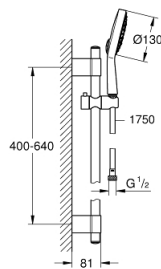

27 732 000 POWER&SOUL COSMOPOLITAN 130 ΣΤΗΛΗ ΝΤΟΥΖ

ΠΕΡΙΓΡΑΦΗ ΠΡΟΪΟΝΤΟΣ

- Χρώμα: chrome
- αποτελούμενο από :
 - hand shower Power&Soul Cosmopolitan 130 (27 664 000)
 - shower rail, 600 mm (27 784 000)
 - με μεταλλικά στηρίγματα
 - shower hose Silverflex 1750 mm 1/2" x 1/2" (28 388)
 - 9.5 l/min flow limiter
 - GROHE DreamSpray - perfect spray pattern
- Φινίρισμα GROHE LongLife
- GROHE FastFixation Plus adjustable distance between brackets for fixing to existing drilling holes
- GROHE SpeedClean σύστημα αποφυγής αλάτων ασβεστίου
- Inner WaterGuide - inner insulation for surface protection
- TwistStop για την αποτροπή της συστολής του σπιδράλ
- κατάλληλο για ταχυθερμοσίφωνες
- ελάχιστη προτεινόμενη πίεση 1.0 bar

3: Στήριγμα βέργας ντους (Αριθμός ανταλλακτικού 48333000)

4: Φίλτρο ακαθαρσιών (Αριθμός ανταλλακτικού 0700200M)

5: δίσκος αντιστάθμισης (Αριθμός ανταλλακτικού 45914XE0)*

* Προαιρετικά εξαρτήματα