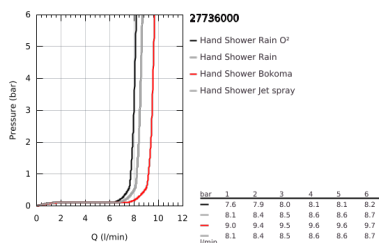

### ΠΕΡΙΓΡΑΦΗ ΠΡΟΪΟΝΤΟΣ

- Χρώμα: chrome
- αποτελούμενο από :
  - hand shower Power&Soul 130 (27 673 000)
  - shower rail, 600 mm (27 784 000)
- με μεταλλικά στηρίγματα
- shower hose Silverflex 1750 mm 1/2" x 1/2" (28 388)
- GROHE EcoJoy 9,5 l/min flow limiter
- GROHE DreamSpray - perfect spray pattern
- Φινίρισμα GROHE LongLife
- GROHE FastFixation Plus adjustable distance between brackets for fixing to existing drilling holes
- GROHE SpeedClean σύστημα αποφυγής αλάτων ασβεστίου
- Inner WaterGuide - inner insulation for surface protection
- TwistStop για την αποτροπή της συστολής του σπινάλ
- κατάλληλο για ταχυθερμοσίφωνες
- ελάχιστη προτεινόμενη πίεση 1.0 bar