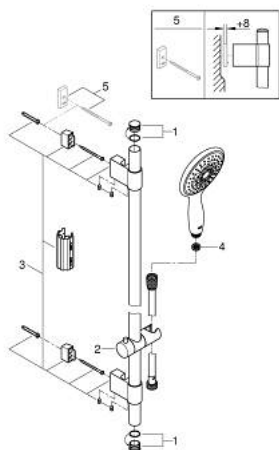

### ΠΕΡΙΓΡΑΦΗ ΠΡΟΪΟΝΤΟΣ

- Χρώμα: chrome
- αποτελούμενο από :
  - hand shower Power&Soul 130 (27 673 000)
  - shower rail, 600 mm (27 784 000)
- με μεταλλικά στηρίγματα
- shower hose Silverflex 1750 mm 1/2" x 1/2" (28 388)
- GROHE EcoJoy 9,5 l/min flow limiter
- GROHE DreamSpray - perfect spray pattern
- Φινίρισμα GROHE LongLife
- GROHE FastFixation Plus adjustable distance between brackets for fixing to existing drilling holes
- GROHE SpeedClean σύστημα αποφυγής αλάτων ασβεστίου
- Inner WaterGuide - inner insulation for surface protection
- TwistStop για την αποτροπή της συστολής του σπινάλ
- κατάλληλο για ταχυθερμοσίφωνες
- ελάχιστη προτεινόμενη πίεση 1.0 bar

## 27 736 000 **POWER&SOUL 130 ΣΤΗΛΗ ΝΤΟΥΖ**

**ΑΝΤΑΛΛΑΚΤΙΚΑ** , Οκτωβρίου 2016 – τώρα

1: Καπάκι (Αριθμός ανταλλακτικού 45922000)

2: Ρυθμιζόμενο Στήριγμα τηλεφώνου βέργας (Αριθμός ανταλλακτικού 48177000)

3: Στήριγμα βέργας ντους (Αριθμός ανταλλακτικού 48333000)