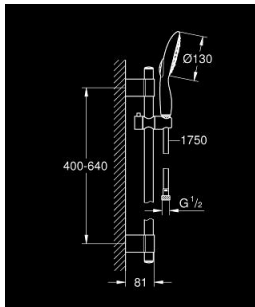

### ΠΕΡΙΓΡΑΦΗ ΠΡΟΪΟΝΤΟΣ

- Χρώμα: chrome
- αποτελούμενο από :
  - hand shower Power&Soul 130 (27 673 000)
  - shower rail, 600 mm (27 784 000)
- με μεταλλικά στηρίγματα
- shower hose Silverflex 1750 mm 1/2" x 1/2" (28 388)
- GROHE EcoJoy 9,5 l/min flow limiter
- GROHE DreamSpray - perfect spray pattern
- Φινίρισμα GROHE LongLife
- GROHE FastFixation Plus adjustable distance between brackets for fixing to existing drilling holes
- GROHE SpeedClean σύστημα αποφυγής αλάτων ασβεστίου
- Inner WaterGuide - inner insulation for surface protection
- TwistStop για την αποτροπή της συστολής του σπινάλ
- κατάλληλο για ταχυθερμοσίφωνες
- ελάχιστη προτεινόμενη πίεση 1.0 bar

## 27 736 000 **POWER&SOUL 130 ΣΤΗΛΗ ΝΤΟΥΖ**

**ΑΝΤΑΛΛΑΚΤΙΚΑ** , Οκτωβρίου 2016 – τώρα

1: Καπάκι (Αριθμός ανταλλακτικού 45922000)

2: Ρυθμιζόμενο Στήριγμα τηλεφώνου βέργας (Αριθμός ανταλλακτικού 48177000)

3: Στήριγμα βέργας ντους (Αριθμός ανταλλακτικού 48333000)