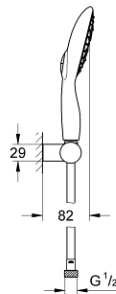

### ΠΕΡΙΓΡΑΦΗ ΠΡΟΪΟΝΤΟΣ

- Χρώμα: chrome
- αποτελούμενο από :
  - hand shower Power&Soul 130 (27 673 000)
  - wall shower holder, adjustable (27 055)
  - shower hose Silverflex 1750 mm 1/2" x 1/2" (28 388)
  - GROHE EcoJoy 9.5 l/min flow limiter
  - GROHE DreamSpray - perfect spray pattern
  - Φινίρισμα GROHE LongLife
  - GROHE SpeedClean σύστημα αποφυγήςαλάτων ασβεστίου
  - Inner WaterGuide - inner insulation for surface protection
  - TwistStop για την αποτροπήτης συστροφής του σπιράλ

27 742 000 **POWER&SOUL 130 ΣΕΤ ΘΗΚΗΣ ΤΣΙΧΟΥ**

**ΑΝΤΑΛΛΑΚΤΙΚΑ** , Μαρτίου 2011 – τώρα

1: Φίλτρο ακαθαρσιών (Αριθμός ανταλλακτικού 0700200M)