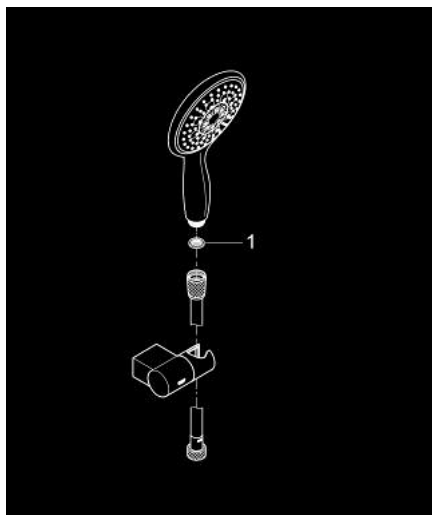

## 27 742 000 POWER&SOUL 130 ΣΕΤ ΘΗΚΗΣ ΤΣΙΧΟΥ

### ΠΕΡΙΓΡΑΦΗ ΠΡΟΪΟΝΤΟΣ

- Χρώμα: chrome
- αποτελούμενο από :
  - hand shower Power&Soul 130 (27 673 000)
  - wall shower holder, adjustable (27 055)
  - shower hose Silverflex 1750 mm 1/2" x 1/2" (28 388)
  - GROHE EcoJoy 9.5 l/min flow limiter
  - GROHE DreamSpray - perfect spray pattern
  - Φινίρισμα GROHE LongLife
  - GROHE SpeedClean σύστημα αποφυγήςαλάτων ασβεστίου
  - Inner WaterGuide - inner insulation for surface protection
  - TwistStop για την αποτροπήτης συστροφής του σπιράλ

27 742 000 **POWER&SOUL 130 ΣΕΤ ΘΗΚΗΣ ΤΣΙΧΟΥ**

**ΑΝΤΑΛΛΑΚΤΙΚΑ** , Μαρτίου 2011 – τώρα

1: Φίλτρο ακαθαρσιών (Αριθμός ανταλλακτικού 0700200M)