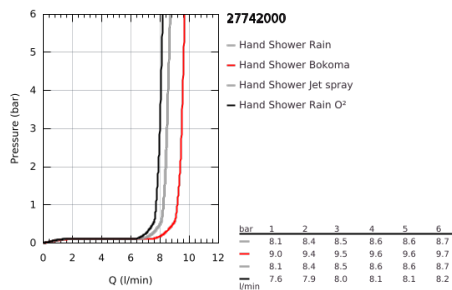

### ΠΕΡΙΓΡΑΦΗ ΠΡΟΪΟΝΤΟΣ

- Χρώμα: chrome
- αποτελούμενο από :
  - hand shower Power&Soul 130 (27 673 000)
  - wall shower holder, adjustable (27 055)
  - shower hose Silverflex 1750 mm 1/2" x 1/2" (28 388)
  - GROHE EcoJoy 9.5 l/min flow limiter
  - GROHE DreamSpray - perfect spray pattern
  - Φινίρισμα GROHE LongLife
  - GROHE SpeedClean σύστημα αποφυγήςαλάτων ασβεστίου
  - Inner WaterGuide - inner insulation for surface protection
  - TwistStop για την αποτροπήτης συστροφής του σπιράλ