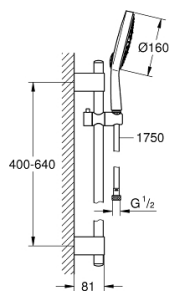

27 744 000 POWER&SOUL COSMOPOLITAN 160 ΣΤΗΛΗ ΝΤΟΥΖ

ΠΕΡΙΓΡΑΦΗ ΠΡΟΪΟΝΤΟΣ

- Χρώμα: chrome
- αποτελούμενο από :
 - hand shower Power&Soul Cosmopolitan 160 (27 668 000)
 - shower rail, 600 mm (27 784 000)
 - με μεταλλικά στηρίγματα
 - shower hose Silverflex 1750 mm 1/2" x 1/2" (28 388)
- 9.5 l/min flow limiter
- GROHE DreamSpray - perfect spray pattern
- Φινίρισμα GROHE LongLife
- GROHE FastFixation Plus adjustable distance between brackets for fixing to existing drilling holes
- GROHE SpeedClean σύστημα αποφυγής αλάτων ασβεστίου
- Inner WaterGuide - inner insulation for surface protection
- TwistStop για την αποτροπή της συστολής του σπινάλ
- κατάλληλο για ταχυθερμοσίφωνες
- ελάχιστη προτεινόμενη πίεση 1.0 bar

27 744 000 **POWER&SOUL COSMOPOLITAN 160 ΣΤΗΛΗ ΝΤΟΥΖ**

ΑΝΤΑΛΛΑΚΤΙΚΑ, Απριλίου 2011 – τώρα

- 1: Καπάκι (Αριθμός ανταλλακτικού 45922000)
- 2: Στήριγμα βέργας ντους (Αριθμός ανταλλακτικού 0666700M)
- 3: Ρυθμιζόμενο Στήριγμα τηλεφώνου βέργας (Αριθμός ανταλλακτικού 48177000)
- 4: Σετ στήριξης (Αριθμός ανταλλακτικού 45403000)
- 5: Φίλτρο ακαθαρσιών (Αριθμός ανταλλακτικού 0700200M)
- 6: δίσκος αντιστάθμισης (Αριθμός ανταλλακτικού 45914ΧΕ0)*