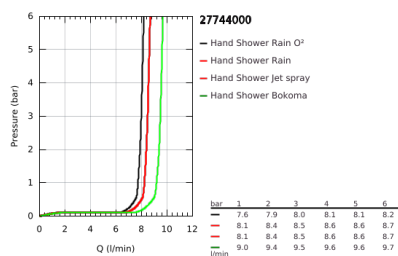

27 744 000 POWER&SOUL COSMOPOLITAN 160 ΣΤΗΛΗ ΝΤΟΥΖ

ΠΕΡΙΓΡΑΦΗ ΠΡΟΪΟΝΤΟΣ

- Χρώμα: chrome
- αποτελούμενο από :
 - hand shower Power&Soul Cosmopolitan 160 (27 668 000)
 - shower rail, 600 mm (27 784 000)
 - με μεταλλικά στηρίγματα
 - shower hose Silverflex 1750 mm 1/2" x 1/2" (28 388)
- 9.5 l/min flow limiter
- GROHE DreamSpray - perfect spray pattern
- Φινίρισμα GROHE LongLife
- GROHE FastFixation Plus adjustable distance between brackets for fixing to existing drilling holes
- GROHE SpeedClean σύστημα αποφυγής αλάτων ασβεστίου
- Inner WaterGuide - inner insulation for surface protection
- TwistStop για την αποτροπή της συστολής του σπινάλ
- κατάλληλο για ταχυθερμοσίφωνες
- ελάχιστη προτεινόμενη πίεση 1.0 bar