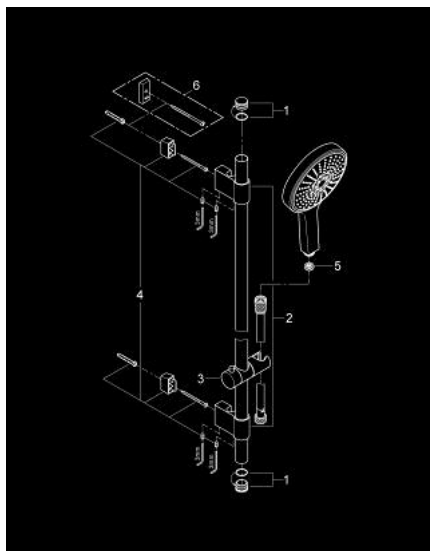

27 744 000 POWER&SOUL COSMOPOLITAN 160 ΣΤΗΛΗ ΝΤΟΥΖ

ΠΕΡΙΓΡΑΦΗ ΠΡΟΪΟΝΤΟΣ

- Χρώμα: chrome
- αποτελούμενο από :
 - hand shower Power&Soul Cosmopolitan 160 (27 668 000)
 - shower rail, 600 mm (27 784 000)
 - με μεταλλικά στηρίγματα
 - shower hose Silverflex 1750 mm 1/2" x 1/2" (28 388)
- 9.5 l/min flow limiter
- GROHE DreamSpray - perfect spray pattern
- Φινίρισμα GROHE LongLife
- GROHE FastFixation Plus adjustable distance between brackets for fixing to existing drilling holes
- GROHE SpeedClean σύστημα αποφυγής αλάτων ασβεστίου
- Inner WaterGuide - inner insulation for surface protection
- TwistStop για την αποτροπή της συστολής του σπινάλ
- κατάλληλο για ταχυθερμοσίφωνες
- ελάχιστη προτεινόμενη πίεση 1.0 bar

27 744 000 **POWER&SOUL COSMOPOLITAN 160 ΣΤΗΛΗ ΝΤΟΥΖ**

ΑΝΤΑΛΛΑΚΤΙΚΑ, Απριλίου 2011 – τώρα

- 1: Καπάκι (Αριθμός ανταλλακτικού 45922000)
- 2: Στήριγμα βέργας ντους (Αριθμός ανταλλακτικού 0666700M)
- 3: Ρυθμιζόμενο Στήριγμα τηλεφώνου βέργας (Αριθμός ανταλλακτικού 48177000)
- 4: Σετ στήριξης (Αριθμός ανταλλακτικού 45403000)
- 5: Φίλτρο ακαθαρσιών (Αριθμός ανταλλακτικού 0700200M)
- 6: δίσκος αντιστάθμισης (Αριθμός ανταλλακτικού 45914ΧΕ0)*