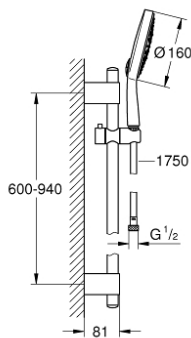

### ΠΕΡΙΓΡΑΦΗ ΠΡΟΪΟΝΤΟΣ

- Χρώμα: chrome
- αποτελούμενο από :
  - hand shower Power&Soul Cosmopolitan 160 (27 668 000)
  - shower rail, 900 mm (27 785)
  - με μεταλλικά στηρίγματα
  - shower hose Silverflex 1750 mm 1/2" x 1/2" (28 388)
- 9.5 l/min flow limiter
- Cooltouch
- GROHE DreamSpray - perfect spray pattern
- Φινίρισμα GROHE LongLife
- GROHE FastFixation Plus adjustable distance between brackets for fixing to existing drilling holes
- GROHE SpeedClean σύστημα αποφυγήςαλάτων ασβεστίου
- Inner WaterGuide - inner insulation for surface protection
- TwistStop για την αποτροπήτης συστολής του σπιράλ
- κατάλληλο για ταχυθερμοσίφωνες
- ελάχιστη προτεινόμενη πίεση 1.0 bar

## 27 746 000 POWER&SOUL COSMOPOLITAN 160 ΣΤΗΛΗ ΝΤΟΥΖ

**ΑΝΤΑΛΛΑΚΤΙΚΑ** , Οκτωβρίου 2016 – τώρα

- 1: Καπάκι (Αριθμός ανταλλακτικού 45922000)
- 2: Ρυθμιζόμενο Στήριγμα τηλεφώνου βέργας (Αριθμός ανταλλακτικού 48177000)
- 3: Στήριγμα βέργας ντους (Αριθμός ανταλλακτικού 48333000)
- 4: Φίλτρο ακαθαρσιών (Αριθμός ανταλλακτικού 0700200M)
- 5: δίσκος αντιστάθμισης (Αριθμός ανταλλακτικού 45914XE0)\*