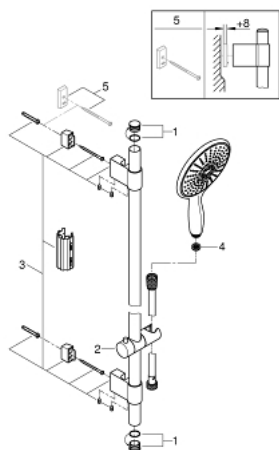

27 748 000 POWER&SOUL 160 ΣΤΗΛΗ ΝΤΟΥΖ

ΠΕΡΙΓΡΑΦΗ ΠΡΟΪΟΝΤΟΣ

- Χρώμα: chrome
- αποτελούμενο από :
 - hand shower Power&Soul 160 (27 675 000)
 - shower rail, 600 mm (27 784 000)
 - με μεταλλικά στηρίγματα
 - shower hose Silverflex 1750 mm 1/2" x 1/2" (28 388)
 - GROHE EcoJoy 9,5 l/min flow limiter
 - Cooltouch
 - GROHE DreamSpray - perfect spray pattern
 - Φινίρισμα GROHE LongLife
 - GROHE FastFixation Plus adjustable distance between brackets for fixing to existing drilling holes
 - GROHE SpeedClean σύστημα αποφυγήςαλάτων ασβεστίου
 - Inner WaterGuide - inner insulation for surface protection
 - TwistStop για την αποτροπήτης συστροφής του σπιράλ
 - κατάλληλο για ταχυθερμοσίφωνες
 - ελάχιστη προτεινόμενη πίεση 1.0 bar

27 748 000 **POWER&SOUL 160 ΣΤΗΛΗ ΝΤΟΥΖ**

ΑΝΤΑΛΛΑΚΤΙΚΑ , Οκτωβρίου 2016 – τώρα

1: Καπάκι (Αριθμός ανταλλακτικού 45922000)

2: Ρυθμιζόμενο Στήριγμα τηλεφώνου βέργας (Αριθμός ανταλλακτικού 48177000)

3: Στήριγμα βέργας ντους (Αριθμός ανταλλακτικού 48333000)

4: Φίλτρο ακαθαρσιών (Αριθμός ανταλλακτικού 0700200M)

5: δίσκος αντιστάθμισης (Αριθμός ανταλλακτικού 45914XE0)*

* Προαιρετικά εξαρτήματα