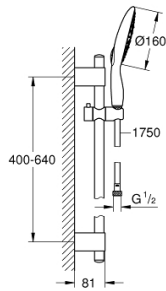

27 748 000 POWER&SOUL 160 ΣΤΗΛΗ ΝΤΟΥΖ

ΠΕΡΙΓΡΑΦΗ ΠΡΟΪΟΝΤΟΣ

- Χρώμα: chrome
- αποτελούμενο από :
 - hand shower Power&Soul 160 (27 675 000)
 - shower rail, 600 mm (27 784 000)
 - με μεταλλικά στηρίγματα
 - shower hose Silverflex 1750 mm 1/2" x 1/2" (28 388)
 - GROHE EcoJoy 9,5 l/min flow limiter
 - Cooltouch
 - GROHE DreamSpray - perfect spray pattern
 - Φινίρισμα GROHE LongLife
 - GROHE FastFixation Plus adjustable distance between brackets for fixing to existing drilling holes
 - GROHE SpeedClean σύστημα αποφυγήςαλάτων ασβεστίου
 - Inner WaterGuide - inner insulation for surface protection
 - TwistStop για την αποτροπήτης συστροφής του σπιράλ
 - κατάλληλο για ταχυθερμοσίφωνες
 - ελάχιστη προτεινόμενη πίεση 1.0 bar

27 748 000 **POWER&SOUL 160 ΣΤΗΛΗ ΝΤΟΥΖ**

ΑΝΤΑΛΛΑΚΤΙΚΑ , Οκτωβρίου 2016 – τώρα

1: Καπάκι (Αριθμός ανταλλακτικού 45922000)

2: Ρυθμιζόμενο Στήριγμα τηλεφώνου βέργας (Αριθμός ανταλλακτικού 48177000)

3: Στήριγμα βέργας ντους (Αριθμός ανταλλακτικού 48333000)

4: Φίλτρο ακαθαρσιών (Αριθμός ανταλλακτικού 0700200M)

5: δίσκος αντιστάθμισης (Αριθμός ανταλλακτικού 45914XE0)*

* Προαιρετικά εξαρτήματα