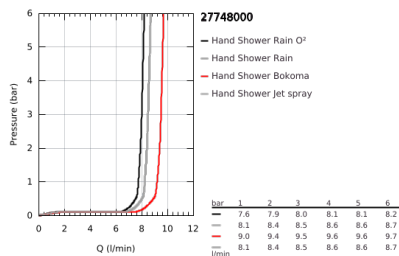

27 748 000 POWER&SOUL 160 ΣΤΗΛΗ ΝΤΟΥΖ

ΠΕΡΙΓΡΑΦΗ ΠΡΟΪΟΝΤΟΣ

- Χρώμα: chrome
- αποτελούμενο από :
 - hand shower Power&Soul 160 (27 675 000)
 - shower rail, 600 mm (27 784 000)
 - με μεταλλικά στηρίγματα
 - shower hose Silverflex 1750 mm 1/2" x 1/2" (28 388)
 - GROHE EcoJoy 9,5 l/min flow limiter
 - Cooltouch
 - GROHE DreamSpray - perfect spray pattern
 - Φινίρισμα GROHE LongLife
 - GROHE FastFixation Plus adjustable distance between brackets for fixing to existing drilling holes
 - GROHE SpeedClean σύστημα αποφυγήςαλάτων ασβεστίου
 - Inner WaterGuide - inner insulation for surface protection
 - TwistStop για την αποτροπήτης συστροφής του σπιράλ
 - κατάλληλο για ταχυθερμοσίφωνες
 - ελάχιστη προτεινόμενη πίεση 1.0 bar